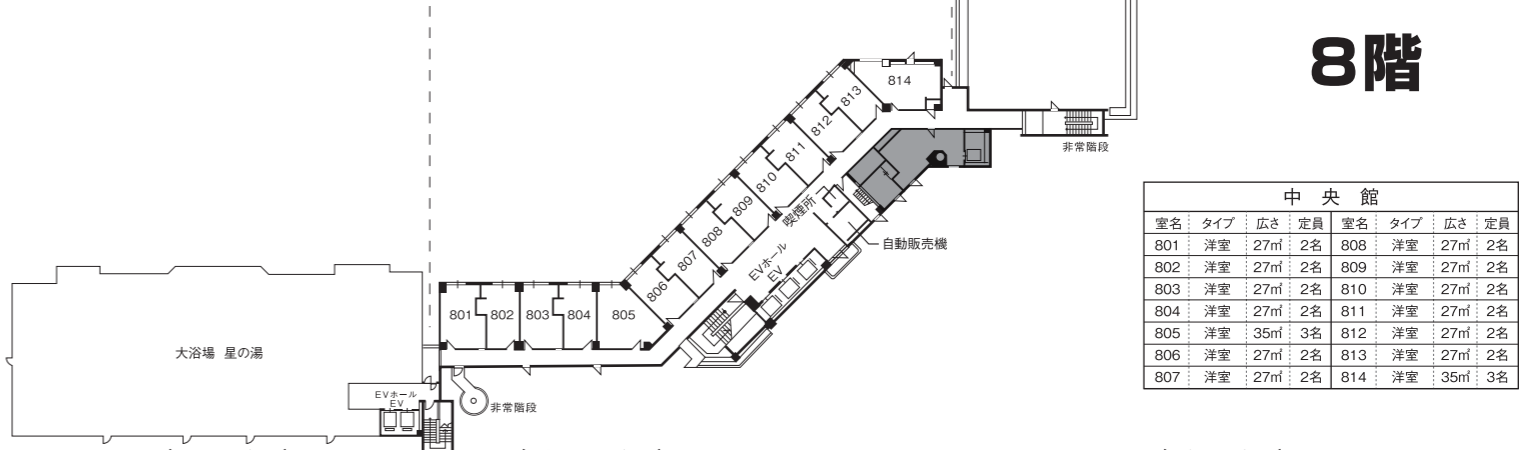

西館							
室名	タイプ	広さ	定員	室名	タイプ	広さ	定員
801	洋室	27㎡	2名	808	洋室	27㎡	2名
802	洋室	27㎡	2名	809	洋室	27㎡	2名
803	洋室	27㎡	2名	810	洋室	27㎡	2名
804	洋室	27㎡	2名	811	洋室	27㎡	2名
805	洋室	35㎡	3名	812	洋室	27㎡	2名
806	洋室	27㎡	2名	813	洋室	27㎡	2名
807	洋室	27㎡	2名	814	洋室	35㎡	3名

中央館							
室名	タイプ	広さ	定員	室名	タイプ	広さ	定員
801	洋室	27㎡	2名	808	洋室	27㎡	2名
802	洋室	27㎡	2名	809	洋室	27㎡	2名
803	洋室	27㎡	2名	810	洋室	27㎡	2名
804	洋室	27㎡	2名	811	洋室	27㎡	2名
805	洋室	35㎡	3名	812	洋室	27㎡	2名
806	洋室	27㎡	2名	813	洋室	27㎡	2名
807	洋室	27㎡	2名	814	洋室	35㎡	3名

東館							
室名	タイプ	広さ	定員	室名	タイプ	広さ	定員
801	洋室	27㎡	2名	808	洋室	27㎡	2名
802	洋室	27㎡	2名	809	洋室	27㎡	2名
803	洋室	27㎡	2名	810	洋室	27㎡	2名
804	洋室	27㎡	2名	811	洋室	27㎡	2名
805	洋室	35㎡	3名	812	洋室	27㎡	2名
806	洋室	27㎡	2名	813	洋室	27㎡	2名
807	洋室	27㎡	2名	814	洋室	35㎡	3名