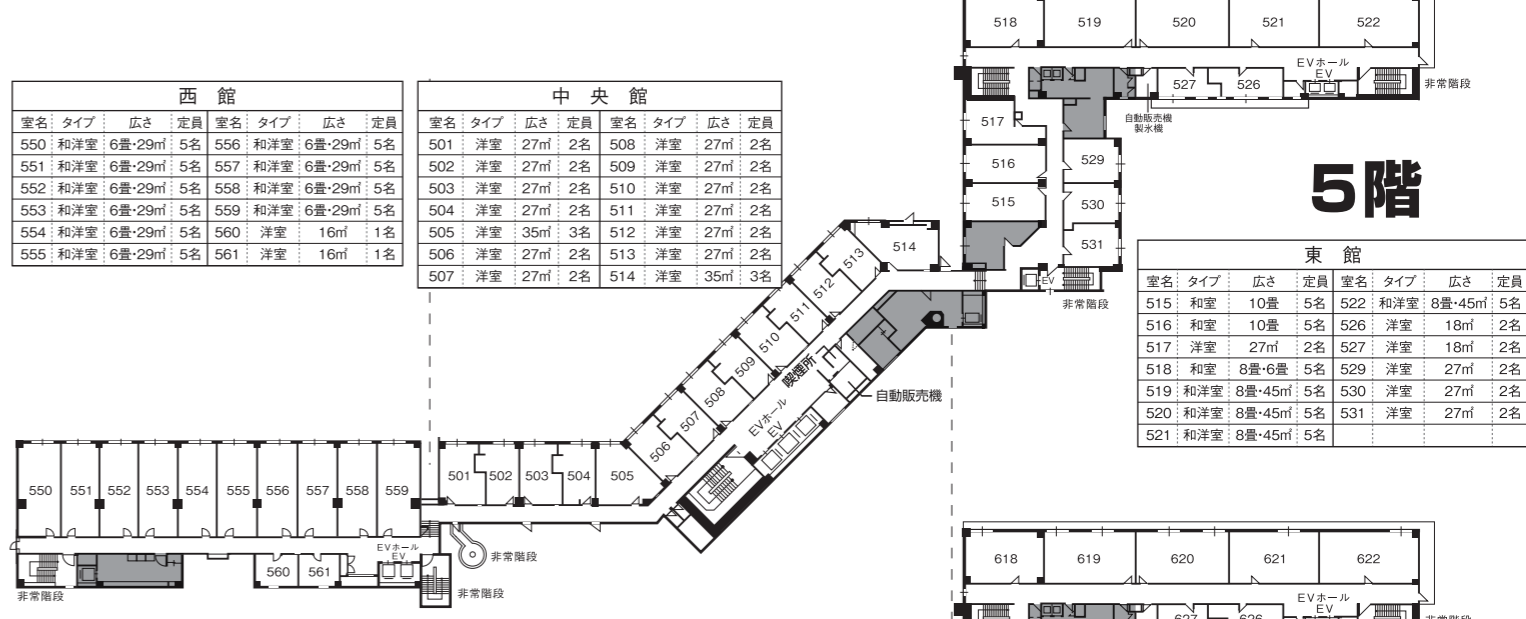

西館							
室名	タイプ	広さ	定員	室名	タイプ	広さ	定員
550	和洋室	6畳・29㎡	5名	556	和洋室	6畳・29㎡	5名
551	和洋室	6畳・29㎡	5名	557	和洋室	6畳・29㎡	5名
552	和洋室	6畳・29㎡	5名	558	和洋室	6畳・29㎡	5名
553	和洋室	6畳・29㎡	5名	559	和洋室	6畳・29㎡	5名
554	和洋室	6畳・29㎡	5名	560	洋室	16㎡	1名
555	和洋室	6畳・29㎡	5名	561	洋室	16㎡	1名

中央館							
室名	タイプ	広さ	定員	室名	タイプ	広さ	定員
501	洋室	27㎡	2名	508	洋室	27㎡	2名
502	洋室	27㎡	2名	509	洋室	27㎡	2名
503	洋室	27㎡	2名	510	洋室	27㎡	2名
504	洋室	27㎡	2名	511	洋室	27㎡	2名
505	洋室	35㎡	3名	512	洋室	27㎡	2名
506	洋室	27㎡	2名	513	洋室	27㎡	2名
507	洋室	27㎡	2名	514	洋室	35㎡	3名

東館							
室名	タイプ	広さ	定員	室名	タイプ	広さ	定員
515	和室	10畳	5名	522	和洋室	8畳・45㎡	5名
516	和室	10畳	5名	526	洋室	18㎡	2名
517	洋室	27㎡	2名	527	洋室	18㎡	2名
518	和室	8畳・6畳	5名	529	洋室	27㎡	2名
519	和洋室	8畳・45㎡	5名	530	洋室	27㎡	2名
520	和洋室	8畳・45㎡	5名	531	洋室	27㎡	2名
521	和洋室	8畳・45㎡	5名				

5階