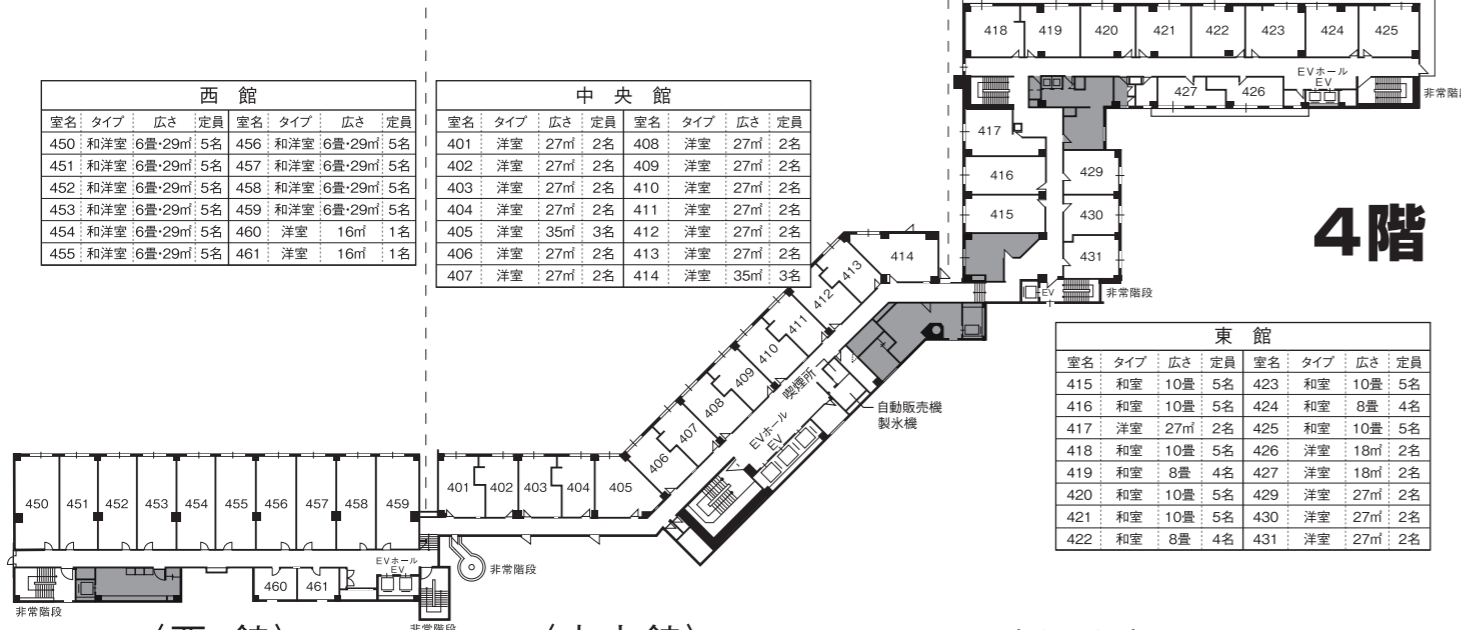

西館							
室名	タイプ	広さ	定員	室名	タイプ	広さ	定員
450	和洋室	6畳・29㎡	5名	456	和洋室	6畳・29㎡	5名
451	和洋室	6畳・29㎡	5名	457	和洋室	6畳・29㎡	5名
452	和洋室	6畳・29㎡	5名	458	和洋室	6畳・29㎡	5名
453	和洋室	6畳・29㎡	5名	459	和洋室	6畳・29㎡	5名
454	和洋室	6畳・29㎡	5名	460	洋室	16㎡	1名
455	和洋室	6畳・29㎡	5名	461	洋室	16㎡	1名

中央館							
室名	タイプ	広さ	定員	室名	タイプ	広さ	定員
401	洋室	27㎡	2名	408	洋室	27㎡	2名
402	洋室	27㎡	2名	409	洋室	27㎡	2名
403	洋室	27㎡	2名	410	洋室	27㎡	2名
404	洋室	27㎡	2名	411	洋室	27㎡	2名
405	洋室	35㎡	3名	412	洋室	27㎡	2名
406	洋室	27㎡	2名	413	洋室	27㎡	2名
407	洋室	27㎡	2名	414	洋室	35㎡	3名

東館							
室名	タイプ	広さ	定員	室名	タイプ	広さ	定員
415	和室	10畳	5名	423	和室	10畳	5名
416	和室	10畳	5名	424	和室	8畳	4名
417	洋室	27㎡	2名	425	和室	10畳	5名
418	和室	10畳	5名	426	洋室	18㎡	2名
419	和室	8畳	4名	427	洋室	18㎡	2名
420	和室	10畳	5名	429	洋室	27㎡	2名
421	和室	10畳	5名	430	洋室	27㎡	2名
422	和室	8畳	4名	431	洋室	27㎡	2名

4階