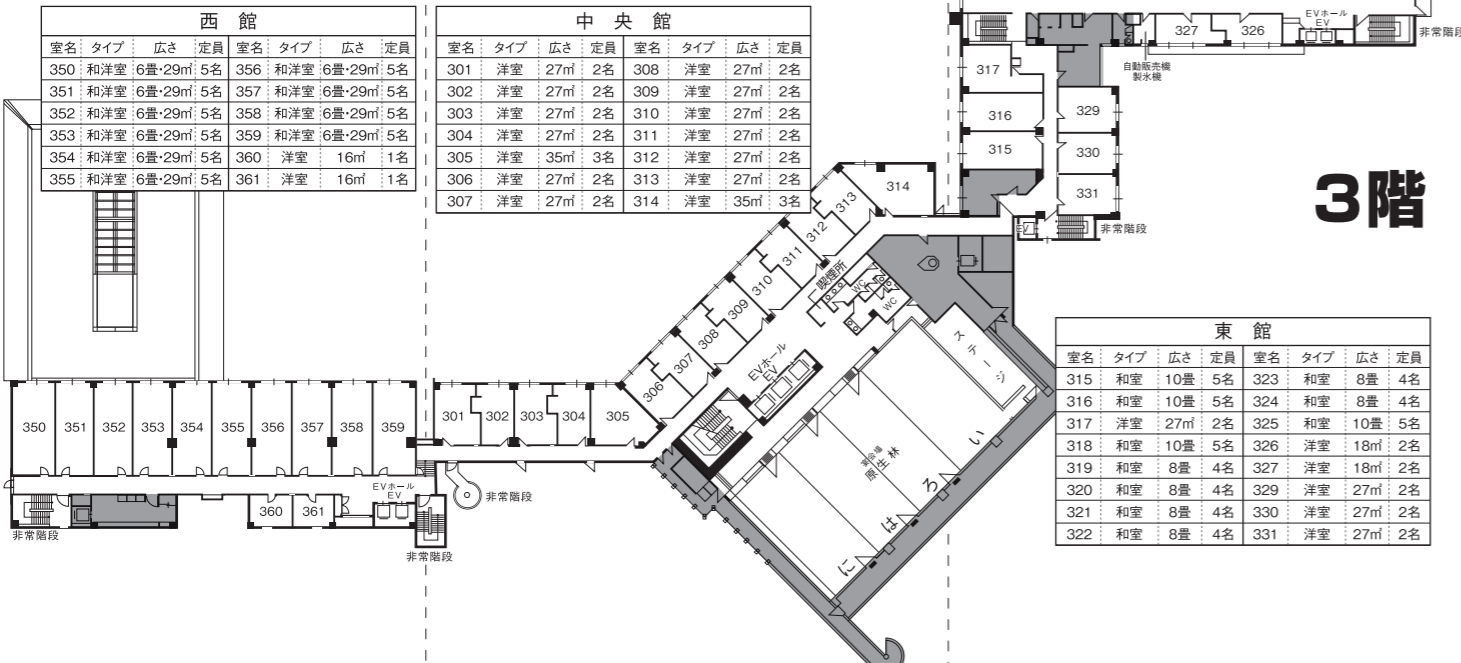

中央館							
室名	タイプ	広さ	定員	室名	タイプ	広さ	定員
201	洋室	27㎡	2名	207	洋室	27㎡	2名
202	洋室	27㎡	2名	208	洋室	27㎡	2名
203	洋室	27㎡	2名	209	洋室	27㎡	2名
204	洋室	27㎡	2名	214	洋室	35㎡	3名
205	洋室	27㎡	2名				
206	洋室	27㎡	2名				

2階

東館							
室名	タイプ	広さ	定員	室名	タイプ	広さ	定員
218	和室	10畳	5名	223	和室	8畳	4名
219	和室	8畳	4名	224	和室	8畳	4名
220	和室	8畳	4名	225	和室	10畳	5名
221	和室	8畳	4名	226	洋室	18㎡	2名
222	和室	8畳	4名	227	洋室	18㎡	2名

西館							
室名	タイプ	広さ	定員	室名	タイプ	広さ	定員
350	和洋室	6畳・29㎡	5名	356	和洋室	6畳・29㎡	5名
351	和洋室	6畳・29㎡	5名	357	和洋室	6畳・29㎡	5名
352	和洋室	6畳・29㎡	5名	358	和洋室	6畳・29㎡	5名
353	和洋室	6畳・29㎡	5名	359	和洋室	6畳・29㎡	5名
354	和洋室	6畳・29㎡	5名	360	洋室	16㎡	1名
355	和洋室	6畳・29㎡	5名	361	洋室	16㎡	1名

中央館							
室名	タイプ	広さ	定員	室名	タイプ	広さ	定員
301	洋室	27㎡	2名	308	洋室	27㎡	2名
302	洋室	27㎡	2名	309	洋室	27㎡	2名
303	洋室	27㎡	2名	310	洋室	27㎡	2名
304	洋室	27㎡	2名	311	洋室	27㎡	2名
305	洋室	35㎡	3名	312	洋室	27㎡	2名
306	洋室	27㎡	2名	313	洋室	27㎡	2名
307	洋室	27㎡	2名	314	洋室	35㎡	3名