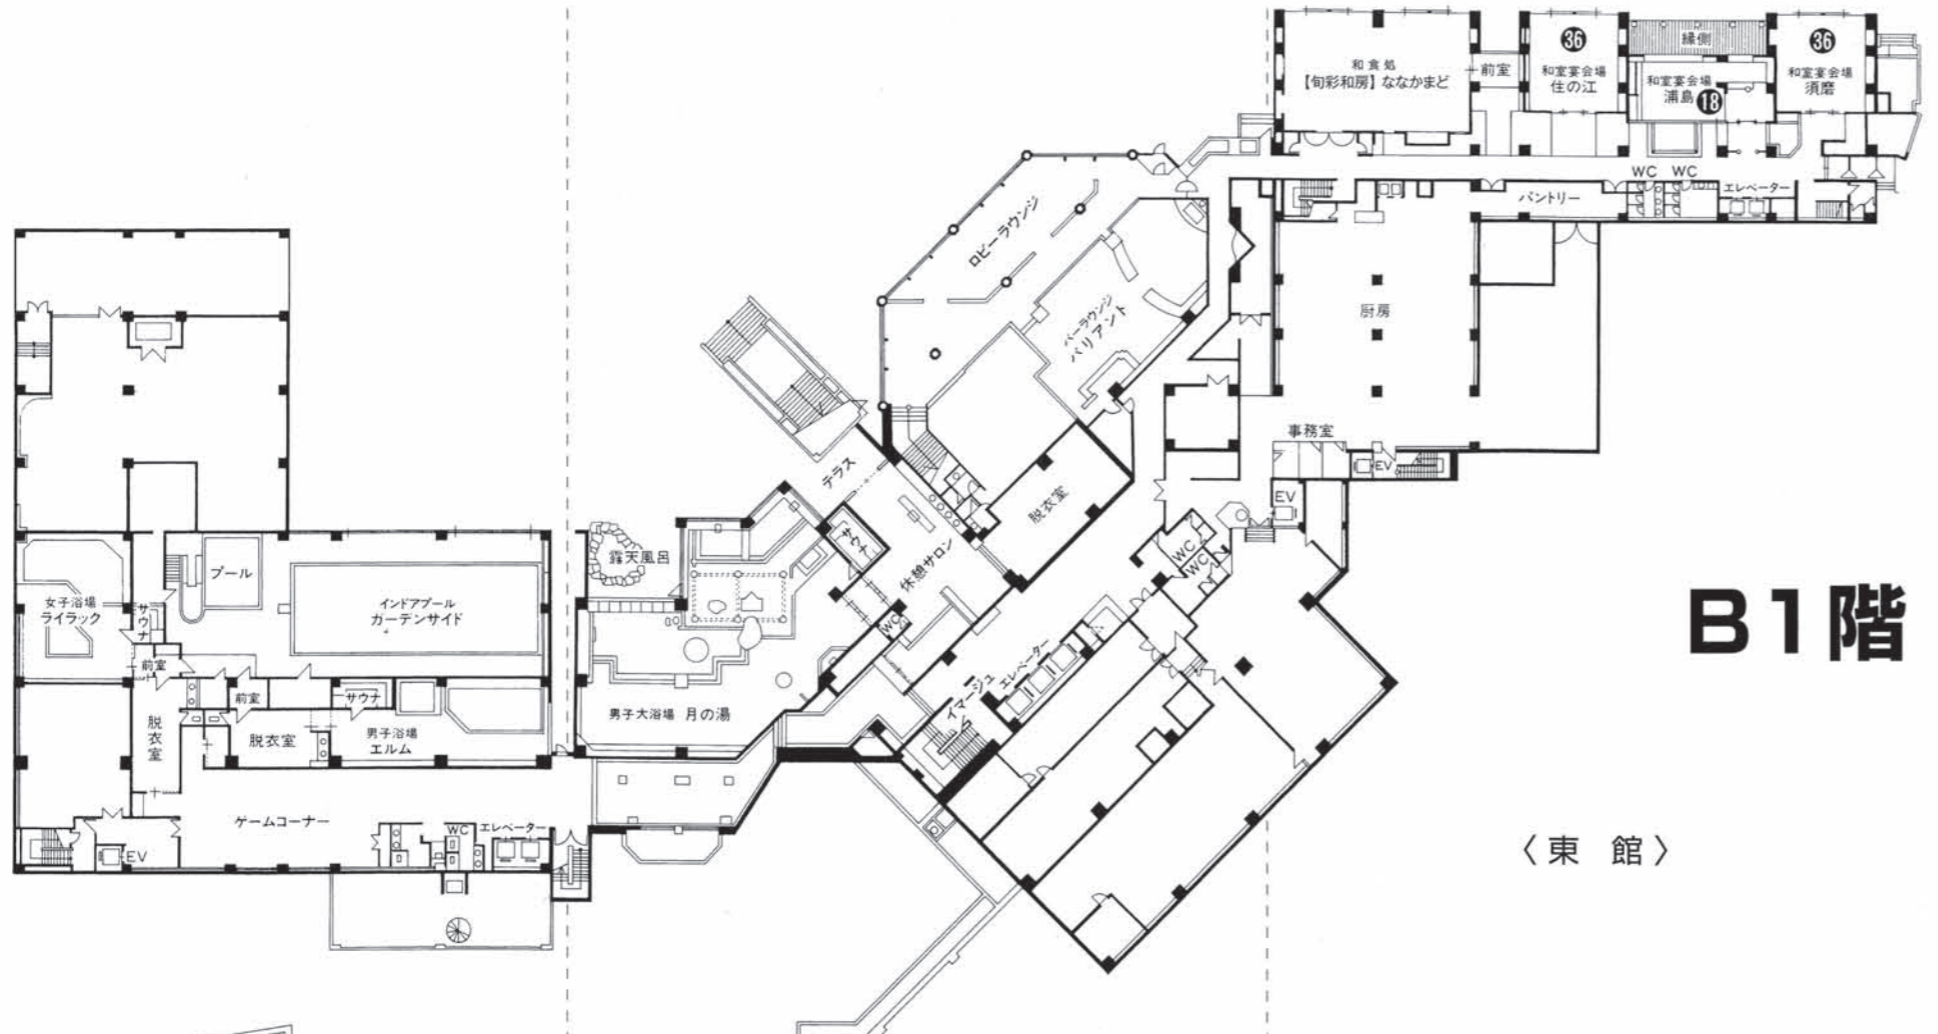

洞爺湖万世閣
ホテルレイクサイドテラス
平面図

ご案内

- 客室総数/246室
 - 和室…43室 ○洋室…150室
 - 和洋室…49室 ○特別室…4室
- 最大収容人数/800名
 - 和食処【旬彩和房】ななかまど
 - レストラン【ステラマリス】
 - レストラン【ラ カンティーナ】
- 宴会場/
 - 大宴会場【原生林】 256帖 250名収容
 - 中宴会場【四季(舞台付)】 100帖 90名収容
 - 【蓮菜(小舞台付)】 60帖 50名収容
 - 【住の江】 36帖 30名収容
 - 【須磨】 36帖 30名収容
 - 小宴会場【水仙】 25帖 20名収容
 - 【浦島】 18帖 15名収容
- カラオケBOX/
 - オレンジ…10名 ○ブルー…10名
 - グリーン…15名 ○オリエント…40名
 - パープル…20名

	【西館】	【中央館】	【東館】
	大浴場 星の湯 岩盤浴 カラカラ エステサロン ベラヴィスタ	8F客室	
	7F客室	7F客室	7F客室
	6F客室	6F客室	6F客室
	5F客室	5F客室	5F客室
	4F客室	4F客室	4F客室
	3F客室	宴会場 原生林 3F客室	3F客室
	宴会場 四季	2F客室	宴会場 水仙・蓮菜 2F客室
	レストラン ステラマリス	レストラン ラ・カンティーナ ラウンジ・エーデルワイス 売店 北の街 フロント(正面玄関)	1F客室
B1	中浴場 ライラック・エルム プール・ゲームコーナー	バー バリエント 大浴場 月の湯	和食処 ななかまど。 宴会場 住の江・浦島・須磨

2階

3階

4階

〈西館〉

〈中央館〉

〈東館〉

5階

6階

7階

8階

〈西館〉

〈中央館〉

〈東館〉