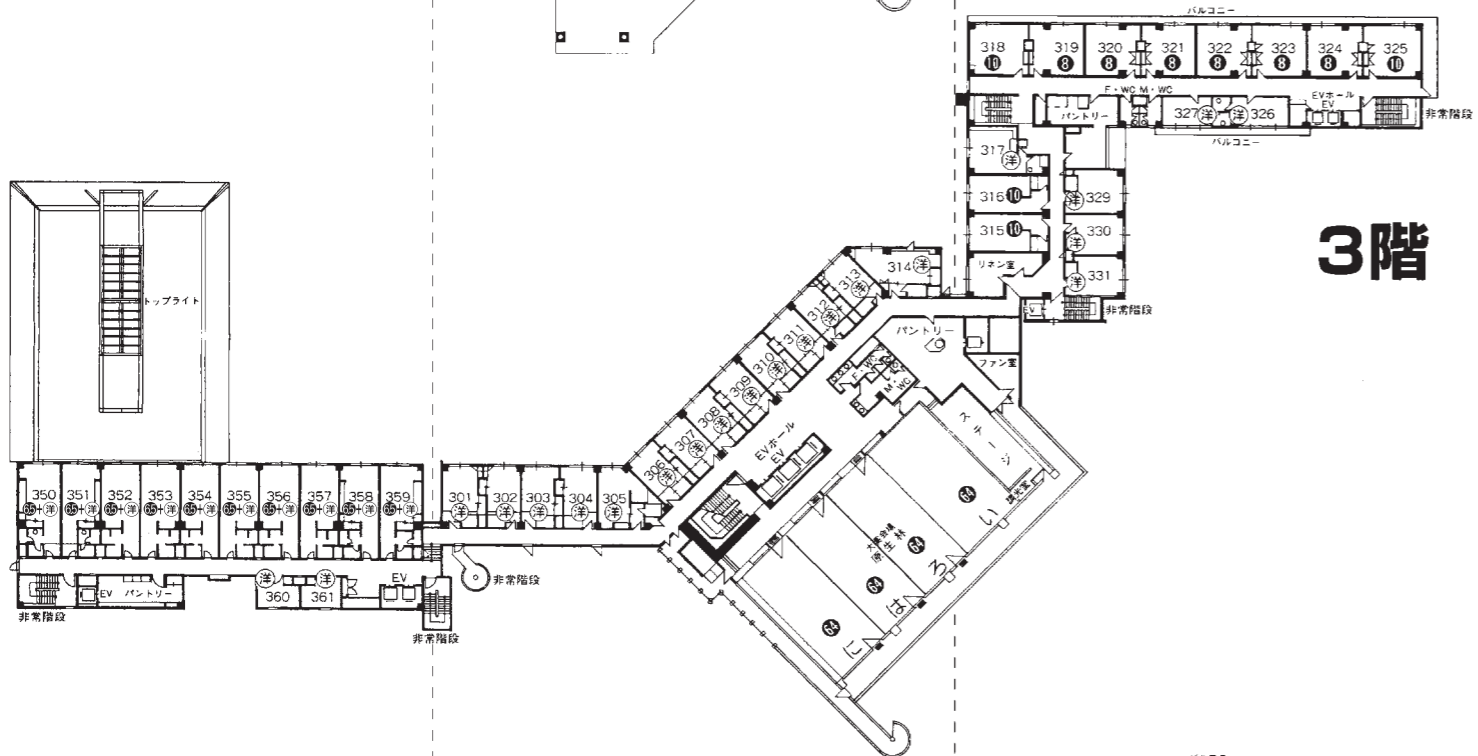

洞爺湖万世閣
ホテルレイクサイドテラス
平面図

ご案内

- 客室総数/246室
 - 和室…43室 ○洋室…150室
 - 和洋室…49室 ○特別室…4室
- 最大収容人数/800名
 - 和食処【旬彩和房】ななかまど
 - レストラン【ステラマリス】
 - レストラン【ラ カンティーナ】
- 宴会場/
 - 大宴会場【原生林】 256帖 250名収容
 - 中宴会場【四季(舞台付)】 100帖 90名収容
 - 【蓮菜(小舞台付)】 60帖 50名収容
 - 【住の江】 36帖 30名収容
 - 【須磨】 36帖 30名収容
 - 小宴会場【水仙】 25帖 20名収容
 - 【浦島】 18帖 15名収容
- カラオケBOX/
 - オレンジ…10名 ○ブルー…10名
 - グリーン…15名 ○オリエント…40名
 - パープル…20名

	【西館】	【中央館】	【東館】
	大浴場 星の湯 岩盤浴 カラカラ エステサロン ベラヴィスタ	8F客室	
	7F客室	7F客室	7F客室
	6F客室	6F客室	6F客室
	5F客室	5F客室	5F客室
	4F客室	4F客室	4F客室
	3F客室	宴会場 原生林 3F客室	3F客室
	宴会場 四季	2F客室	宴会場 水仙・蓮菜 2F客室
	レストラン ステラマリス	レストラン ラ・カンティーナ ラウンジ・エーデルワイス 売店 北の街 フロント(正面玄関)	1F客室
B1	中浴場 ライラック・エルム プール・ゲームコーナー	バー バリエント 大浴場 月の湯	和食処 ななかまど。 宴会場 住の江・浦島・須磨

2階

3階

4階

〈西館〉

〈中央館〉

〈東館〉

5階

6階

7階

8階

〈西館〉

〈中央館〉

〈東館〉