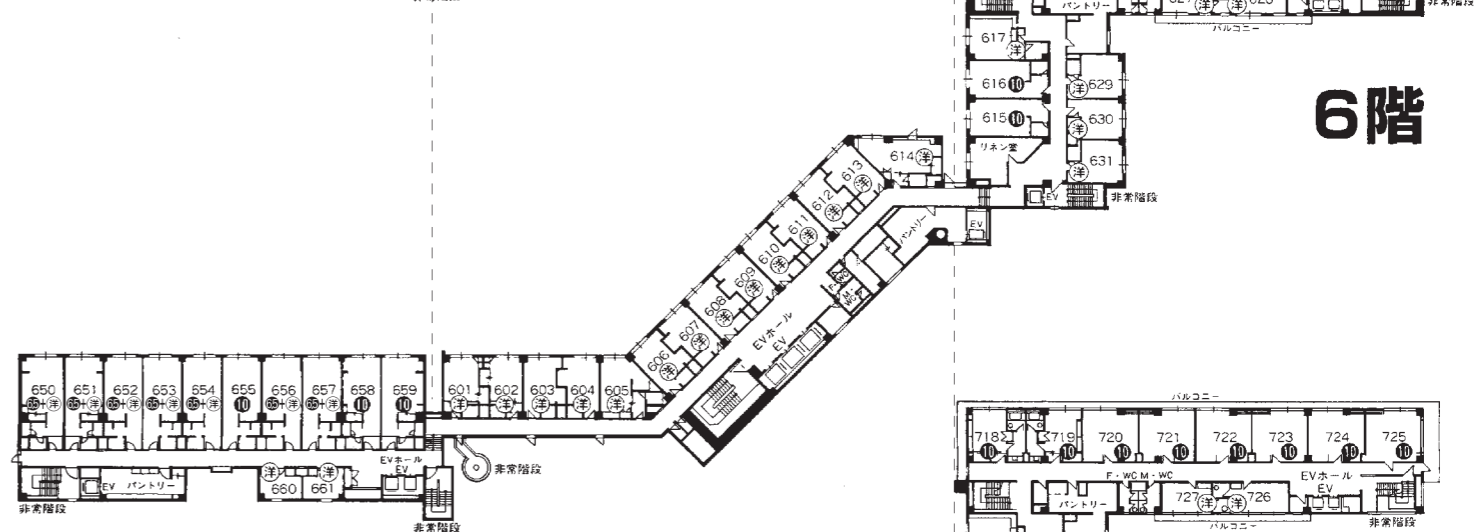

	【西館】	【中央館】	【東館】
	大浴場 星の湯 岩盤浴 カラカラ エステサロン ベラヴィスタ	8F客室	
	7F客室	7F客室	7F客室
	6F客室	6F客室	6F客室
	5F客室	5F客室	5F客室
	4F客室	4F客室	4F客室
	3F客室	宴会場 原生林 3F客室	3F客室
	宴会場 四季	2F客室	宴会場 水仙・蓮菜 2F客室
	レストラン ステラマリス	レストラン ラ・カンティーナ ラウンジ・エーデルワイス 売店 北の街 フロント(正面玄関)	1F客室
B1	中浴場 ライラック・エルム プール・ゲームコーナー	バー バリエント 大浴場 月の湯	和食処 ななかまど。 宴会場 住の江・浦島・須磨

2階

3階

4階

〈西館〉

〈中央館〉

〈東館〉

5階

6階

7階

8階

〈西館〉

〈中央館〉

〈東館〉