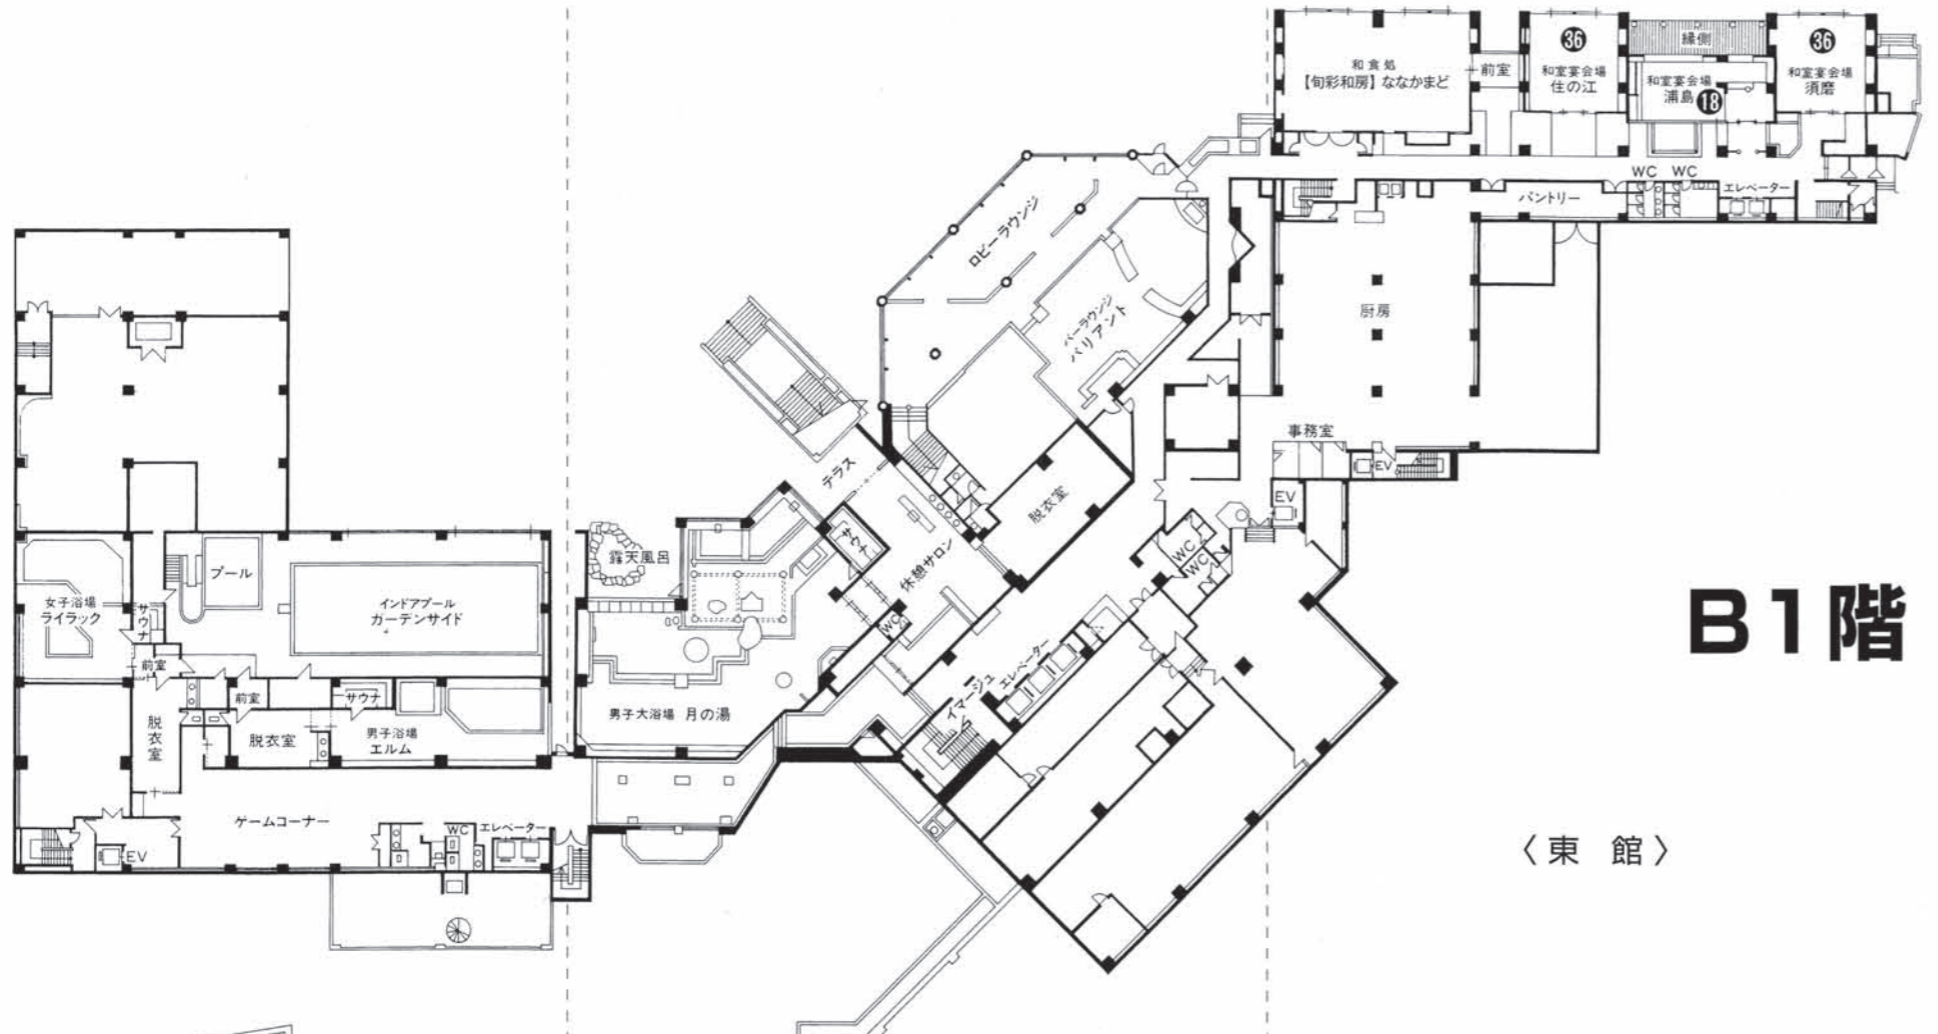

洞爺湖万世閣
ホテルレイクサイドテラス
平面図

ご案内

- 客室総数/246室
 - 和室…43室 ○洋室…150室
 - 和洋室…49室 ○特別室…4室
- 最大収容人数/800名
 - 和食処【旬彩和房】ななかまど
 - レストラン【ステラマリス】
 - レストラン【ラ カンティーナ】
- 宴会場/
 - 大宴会場【原生林】 256帖 250名収容
 - 中宴会場【四季(舞台付)】 100帖 90名収容
 - 【蓮菜(小舞台付)】 60帖 50名収容
 - 【住の江】 36帖 30名収容
 - 【須磨】 36帖 30名収容
 - 小宴会場【水仙】 25帖 20名収容
 - 【浦島】 18帖 15名収容
- カラオケBOX/
 - オレンジ…10名 ○ブルー…10名
 - グリーン…15名 ○オリエント…40名
 - パープル…20名

	【西館】	【中央館】	【東館】
	大浴場 星の湯 岩盤浴 カラカラ エステサロン ベラヴィスタ	8F客室	
	7F客室	7F客室	7F客室
	6F客室	6F客室	6F客室
	5F客室	5F客室	5F客室
	4F客室	4F客室	4F客室
	3F客室	宴会場 原生林 3F客室	3F客室
	宴会場 四季	2F客室	宴会場 水仙・蓮菜 2F客室
	レストラン ステラマリス	レストラン ラ・カンティーナ ラウンジ・エーデルワイス 売店 北の街 フロント(正面玄関)	1F客室
B1	中浴場 ライラック・エルム プール・ゲームコーナー	バー バリエント 大浴場 月の湯	和食処 ななかまど。 宴会場 住の江・浦島・須磨