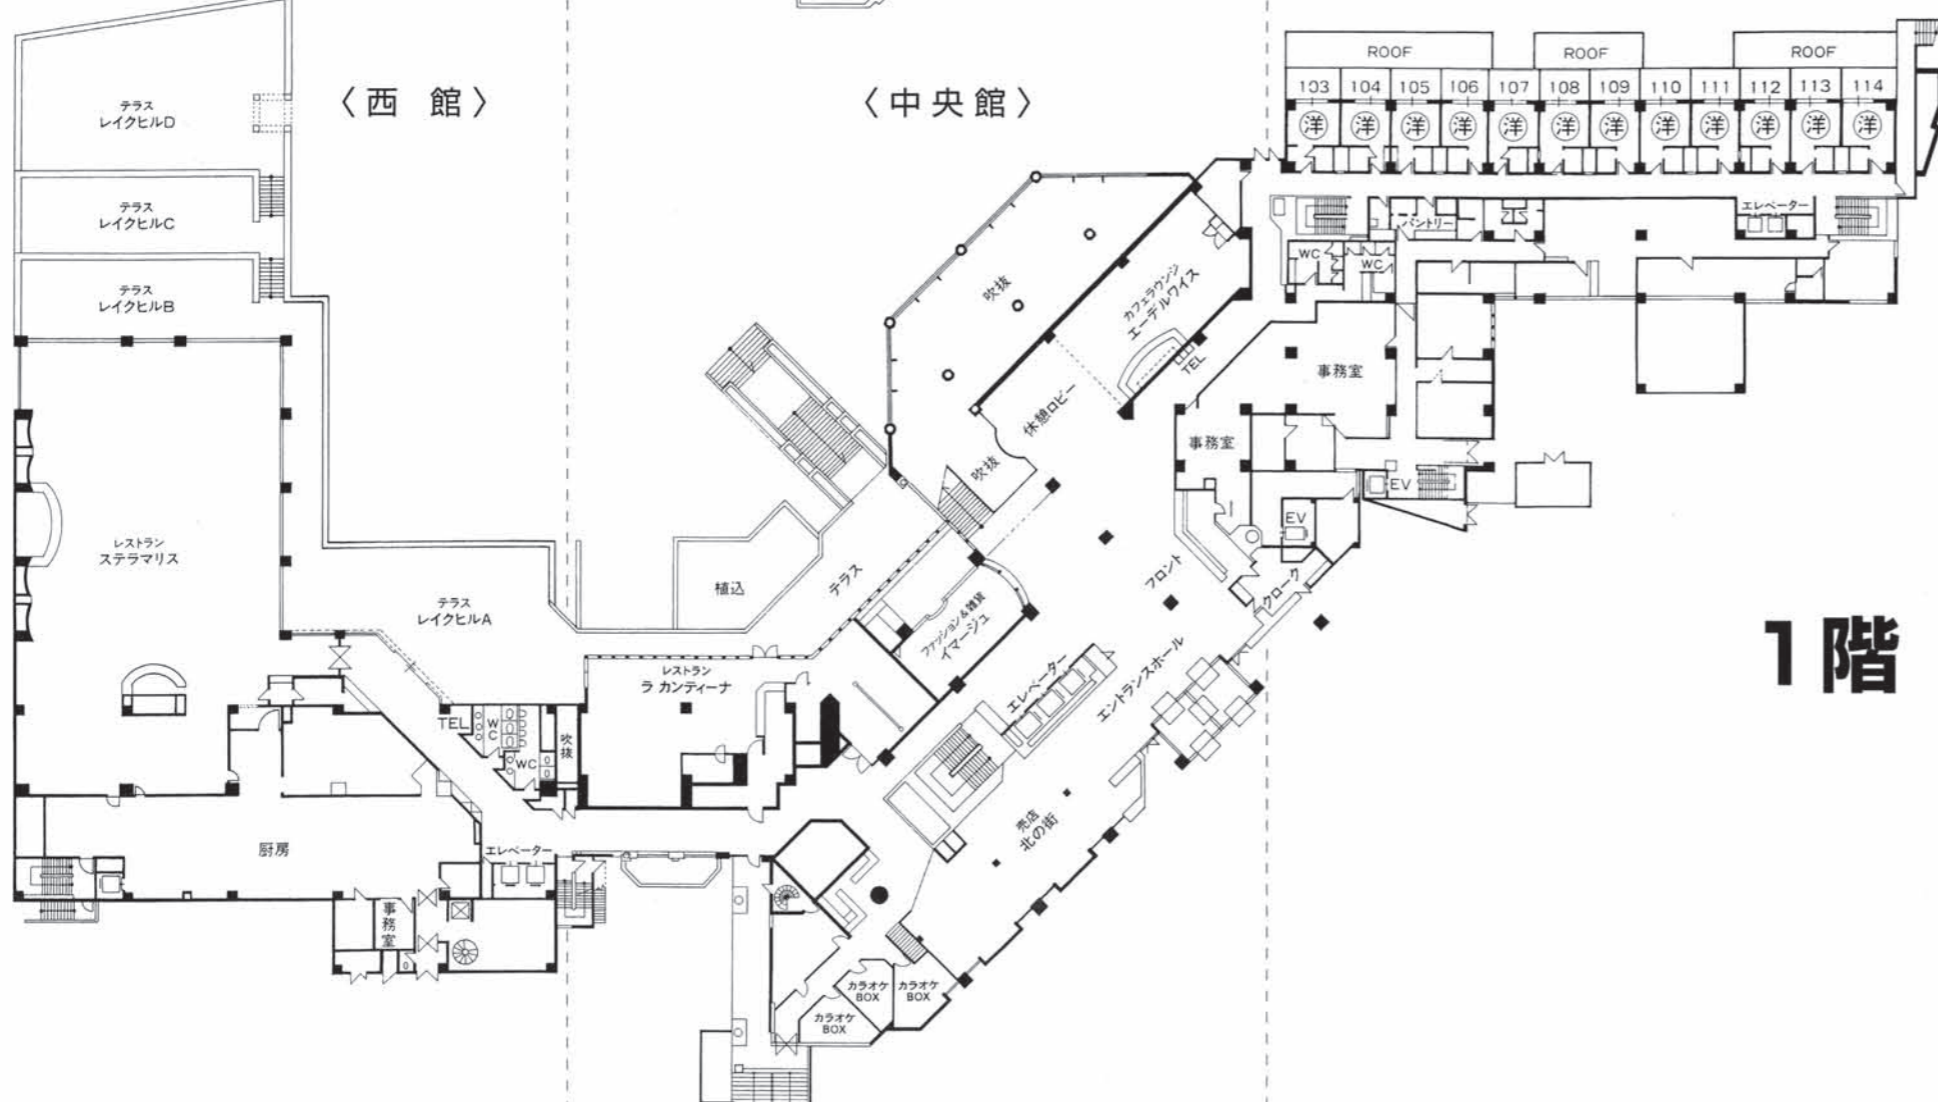

洞爺湖万世閣
ホテルレイクサイドテラス
平面図

ご案内

- 客室総数/246室
 - 和室…43室 ○洋室…150室
 - 和洋室…49室 ○特別室…4室
- 最大収容人数/800名
 - 和食処【旬彩和房】ななかまど
 - レストラン【ステラマリス】
 - レストラン【ラ カンティーナ】
- 宴会場/
 - 大宴会場【原生林】 256帖 250名収容
 - 中宴会場【四季(舞台付)】 100帖 90名収容
 - 【蓮菜(小舞台付)】 60帖 50名収容
 - 【住の江】 36帖 30名収容
 - 【須磨】 36帖 30名収容
 - 小宴会場【水仙】 25帖 20名収容
 - 【浦島】 18帖 15名収容
- カラオケBOX/
 - オレンジ…10名 ○ブルー…10名
 - グリーン…15名 ○オリエント…40名
 - パープル…20名

	【西館】	【中央館】	【東館】
	大浴場 星の湯 岩盤浴 カラカラ エステサロン ベラヴィスタ	8F客室	
	7F客室	7F客室	7F客室
	6F客室	6F客室	6F客室
	5F客室	5F客室	5F客室
	4F客室	4F客室	4F客室
	3F客室	宴会場 原生林 3F客室	3F客室
	宴会場 四季	2F客室	宴会場 水仙・蓮菜 2F客室
	レストラン ステラマリス	レストラン ラ・カンティーナ ラウンジ・エーデルワイス 売店 北の街 フロント(正面玄関)	1F客室
B1	中浴場 ライラック・エルム プール・ゲームコーナー	バー バリエント 大浴場 月の湯	和食処 ななかまど。 宴会場 住の江・浦島・須磨

2階

3階

4階

〈西館〉

〈中央館〉

〈東館〉

5階

6階

7階

8階

〈西館〉

〈中央館〉

〈東館〉