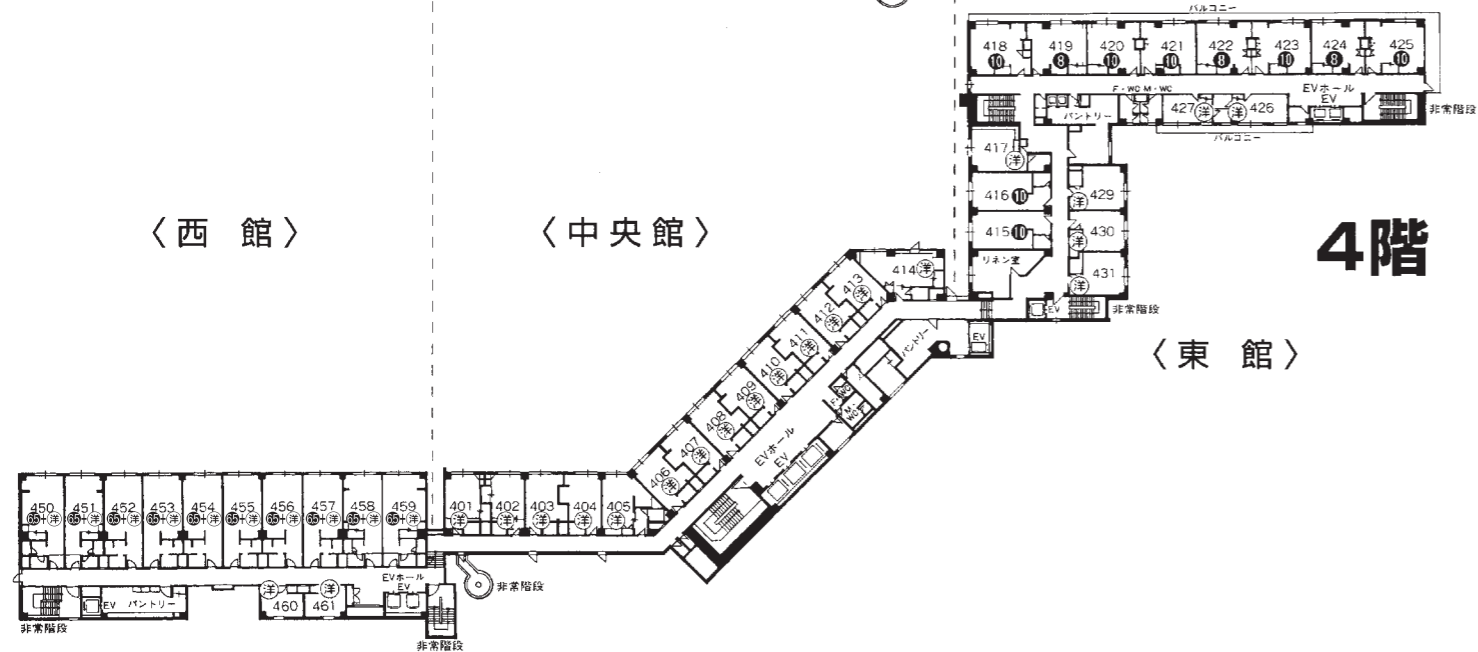

洞爺湖万世閣
ホテルレイクサイドテラス
平面図

ご案内

- 客室総数/246室
 - 和室…43室 ○洋室…150室
 - 和洋室…49室 ○特別室…4室
- 最大収容人数/800名
 - 和食処【旬彩和房】ななかまど
 - レストラン【ステラマリス】
 - レストラン【ラ カンティーナ】
- 宴会場/
 - 大宴会場【原生林】 256帖 250名収容
 - 中宴会場【四季(舞台付)】 100帖 90名収容
 - 【蓮菜(小舞台付)】 60帖 50名収容
 - 【住の江】 36帖 30名収容
 - 【須磨】 36帖 30名収容
 - 小宴会場【水仙】 25帖 20名収容
 - 【浦島】 18帖 15名収容
- カラオケBOX/
 - オレンジ…10名 ○ブルー…10名
 - グリーン…15名 ○オリエント…40名
 - パープル…20名

	【西館】	【中央館】	【東館】
	大浴場 星の湯 岩盤浴 カラカラ エステサロン ベラヴィスタ	8F客室	
	7F客室	7F客室	7F客室
	6F客室	6F客室	6F客室
	5F客室	5F客室	5F客室
	4F客室	4F客室	4F客室
	3F客室	宴会場 原生林 3F客室	3F客室
	宴会場 四季	2F客室	宴会場 水仙・蓮菜 2F客室
	レストラン ステラマリス	レストラン ラ・カンティーナ ラウンジ・エーデルワイス 売店 北の街 フロント(正面玄関)	1F客室
B1	中浴場 ライラック・エルム プール・ゲームコーナー	バー バリエント 大浴場 月の湯	和食処 ななかまど。 宴会場 住の江・浦島・須磨

2階

3階

4階

〈西館〉

〈中央館〉

〈東館〉

5階

6階

7階

8階

〈西館〉

〈中央館〉

〈東館〉