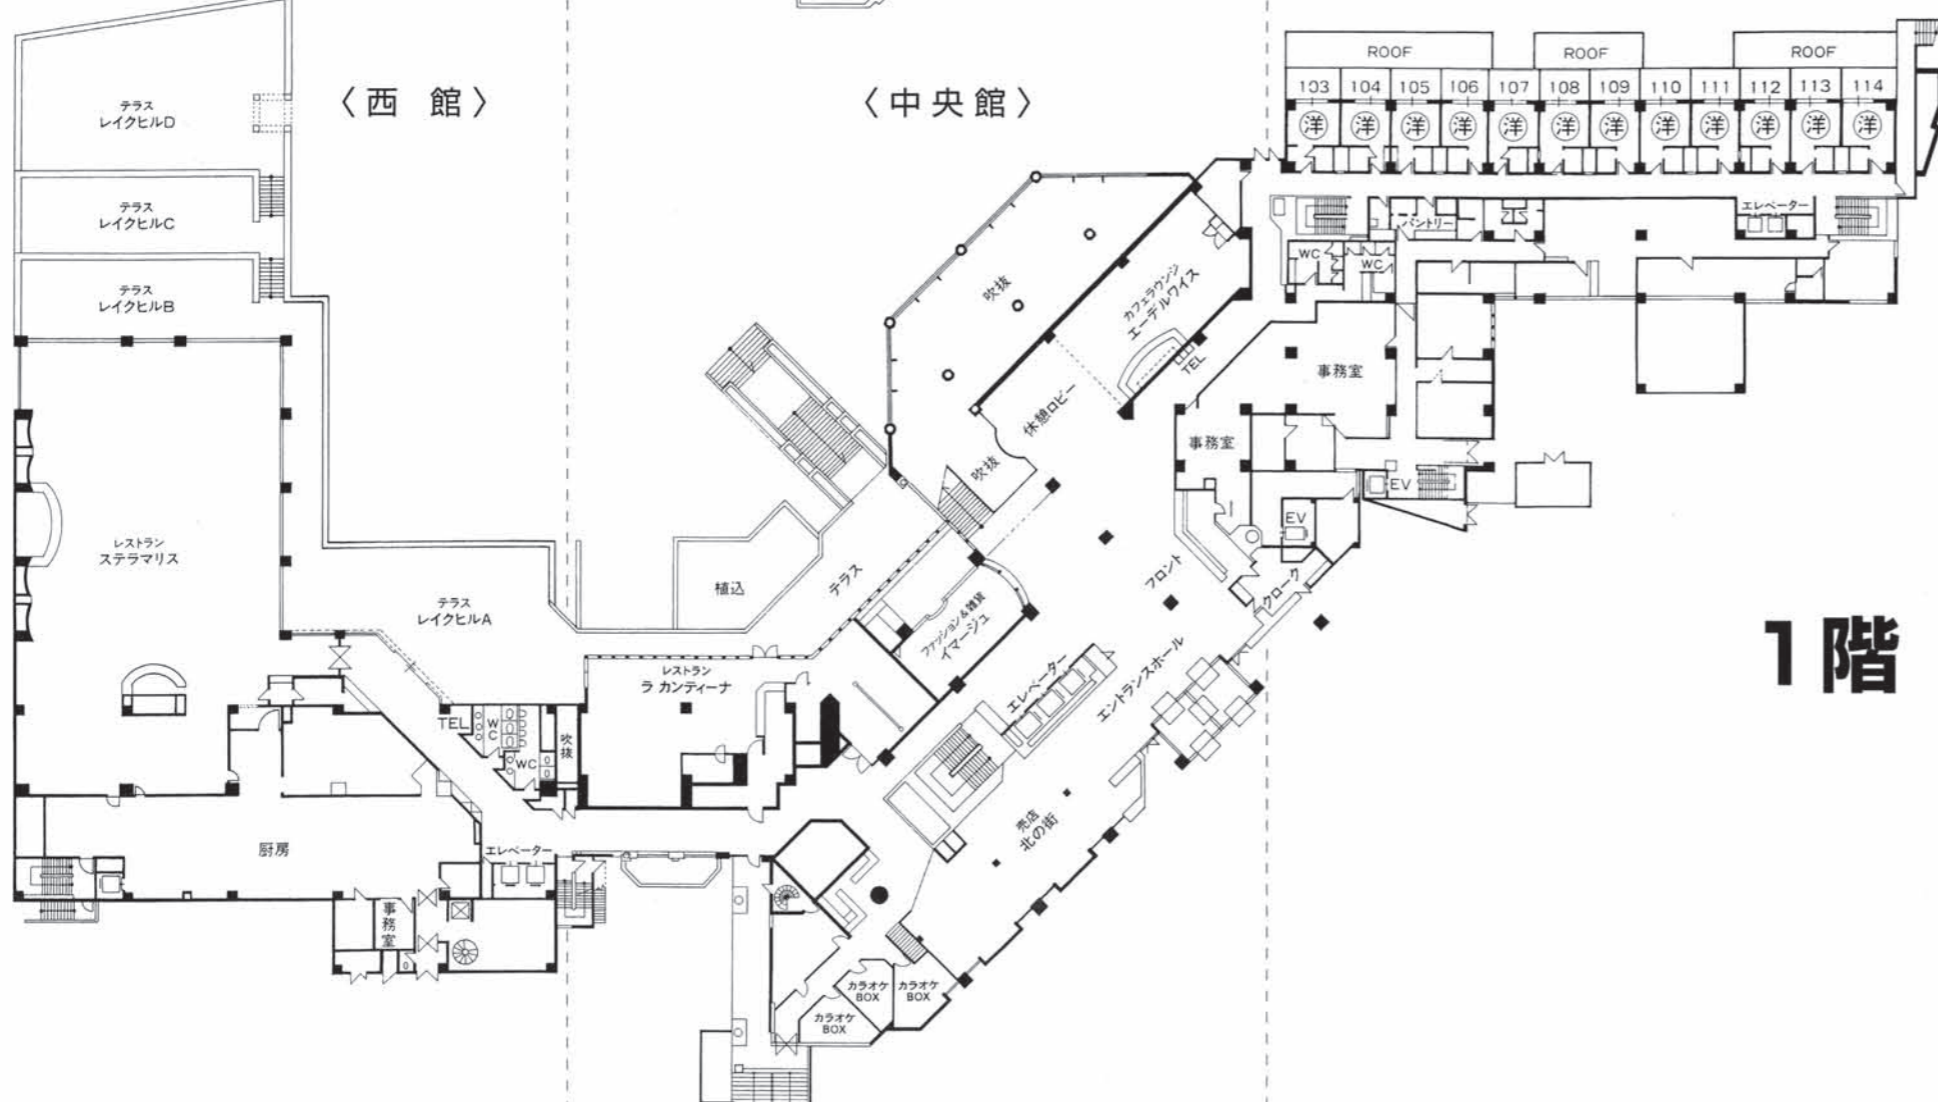

洞爺湖万世閣
ホテルレイクサイドテラス
平面図

ご案内

- 客室総数/246室
 - 和室…43室 ○洋室…150室
 - 和洋室…49室 ○特別室…4室
- 最大収容人数/800名
 - 和食処【旬彩和房】ななかまど
 - レストラン【ステラマリス】
 - レストラン【ラ カンティーナ】
- 宴会場/
 - 大宴会場【原生林】 256帖 250名収容
 - 中宴会場【四季(舞台付)】 100帖 90名収容
 - 【蓮菜(小舞台付)】 60帖 50名収容
 - 【住の江】 36帖 30名収容
 - 【須磨】 36帖 30名収容
 - 小宴会場【水仙】 25帖 20名収容
 - 【浦島】 18帖 15名収容
- カラオケBOX/
 - オレンジ…10名 ○ブルー…10名
 - グリーン…15名 ○オリエント…40名
 - パープル…20名

	【西館】	【中央館】	【東館】
	大浴場 星の湯 岩盤浴 カラカラ エステサロン ベラヴィスタ	8F客室	
	7F客室	7F客室	7F客室
	6F客室	6F客室	6F客室
	5F客室	5F客室	5F客室
	4F客室	4F客室	4F客室
	3F客室	宴会場 原生林 3F客室	3F客室
	宴会場 四季	2F客室	宴会場 水仙・蓮菜 2F客室
	レストラン ステラマリス	レストラン ラ・カンティーナ ラウンジ・エーデルワイス 売店 北の街 フロント(正面玄関)	1F客室
B1	中浴場 ライラック・エルム プール・ゲームコーナー	バー バリエント 大浴場 月の湯	和食処 ななかまど。 宴会場 住の江・浦島・須磨