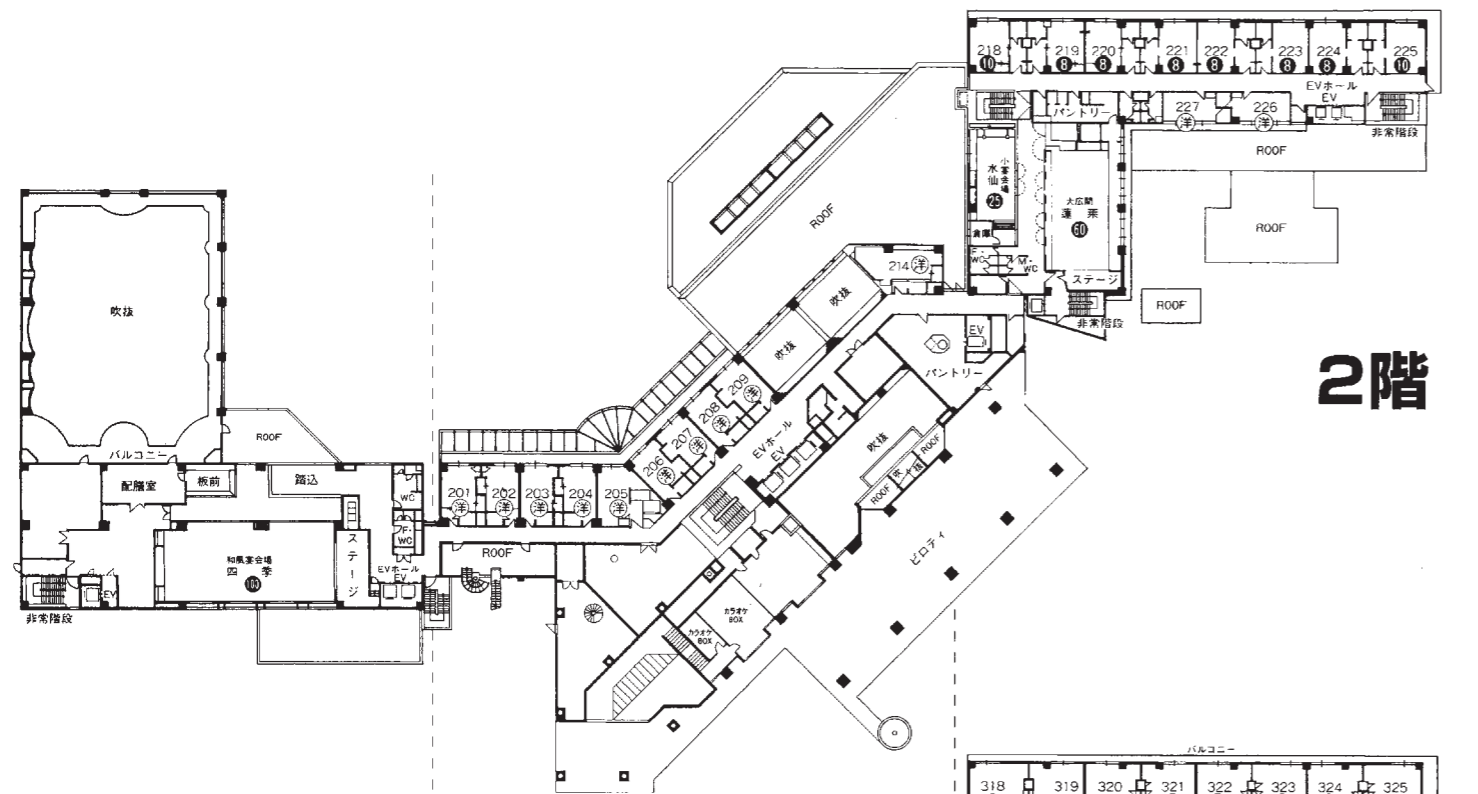

洞爺湖万世閣
ホテルレイクサイドテラス
平面図

ご案内

- 客室総数/246室
 - 和室…43室 ○洋室…150室
 - 和洋室…49室 ○特別室…4室
- 最大収容人数/800名
 - 和食処【旬彩和房】ななかまど
 - レストラン【ステラマリス】
 - レストラン【ラ カンティーナ】
- 宴会場/
 - 大宴会場【原生林】 256帖 250名収容
 - 中宴会場【四季(舞台付)】 100帖 90名収容
 - 【蓮菜(小舞台付)】 60帖 50名収容
 - 【住の江】 36帖 30名収容
 - 【須磨】 36帖 30名収容
 - 小宴会場【水仙】 25帖 20名収容
 - 【浦島】 18帖 15名収容
- カラオケBOX/
 - オレンジ…10名 ○ブルー…10名
 - グリーン…15名 ○オリエント…40名
 - パープル…20名

	【西館】	【中央館】	【東館】
	大浴場 星の湯 岩盤浴 カラカラ エステサロン ベラヴィスタ	8F客室	
	7F客室	7F客室	7F客室
	6F客室	6F客室	6F客室
	5F客室	5F客室	5F客室
	4F客室	4F客室	4F客室
	3F客室	宴会場 原生林 3F客室	3F客室
	宴会場 四季	2F客室	宴会場 水仙・蓮菜 2F客室
	レストラン ステラマリス	レストラン ラ・カンティーナ ラウンジ・エーデルワイス 売店 北の街 フロント(正面玄関)	1F客室
B1	中浴場 ライラック・エルム プール・ゲームコーナー	バー バリエント 大浴場 月の湯	和食処 ななかまど。 宴会場 住の江・浦島・須磨

2階

3階

4階

〈西館〉

〈中央館〉

〈東館〉

5階

6階

7階

8階

〈西館〉

〈中央館〉

〈東館〉