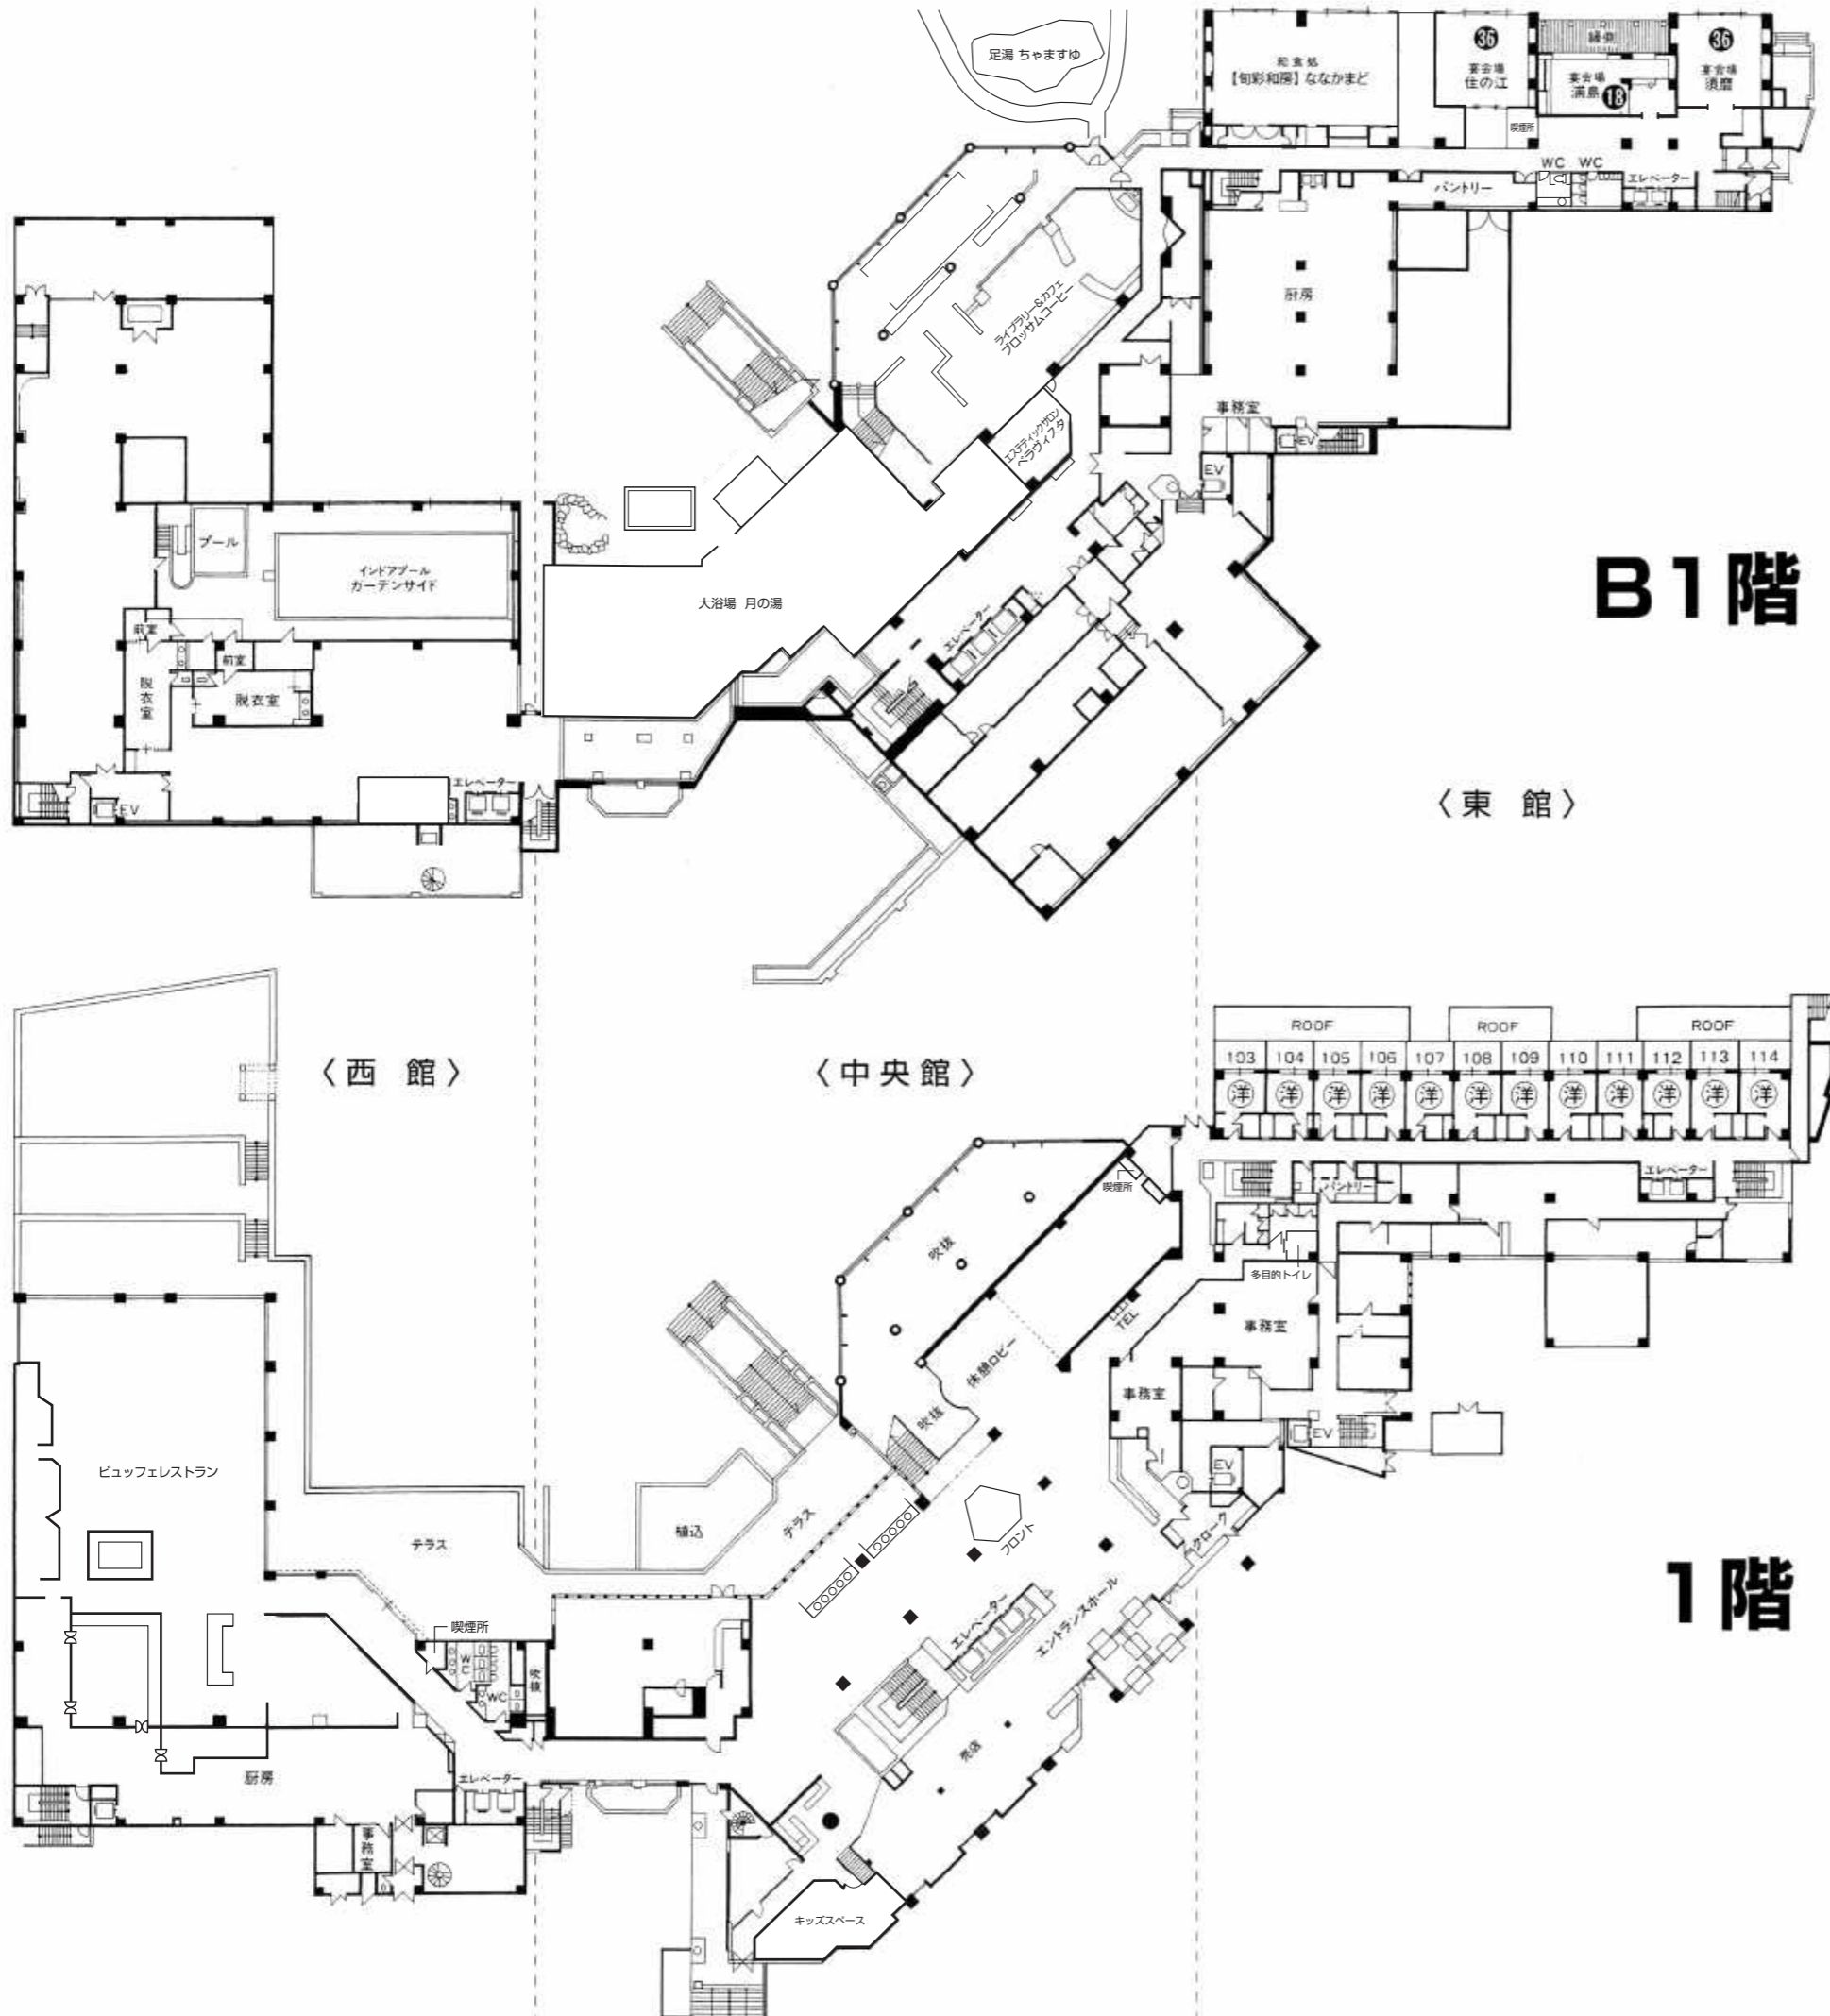

洞爺湖万世閣
ホテルイクサイドテラス
 平面図

ご案内

- 客室総数/246室(全室禁煙)
 - 和室…43室 ○洋室…150室
 - 和洋室…49室 ○特別室…4室
- 最大収容人数/800名
 - 和食処【旬彩和房】ななかまど
 - ビュッフェレストラン

- 宴会場/

○大宴会場【原生林】	256帖	250名収容
○中宴会場【四季】	100帖	80名収容
【蓮菜】	60帖	50名収容
【住の江】	36帖	25名収容
【須磨】	36帖	25名収容
○小宴会場【水仙】	25帖	20名収容
【浦島】	18帖	15名収容

- カラオケBOX/
 - ブルー……………10名
 - オリエント……………40名

	【西館】	【中央館】	【東館】
	大浴場 星の湯	8F客室	
	7F客室	7F客室	7F客室
	6F客室	6F客室	6F客室
	5F客室	5F客室	5F客室
	4F客室	4F客室	4F客室
	3F客室	宴会場 原生林 3F客室	3F客室
	宴会場 四季	2F客室	宴会場 水仙・蓮菜 2F客室
	ビュッフェレストラン	売店 カラオケBOX フロント(正面玄関)	1F客室
B1	プール 中浴場	大浴場 月の湯 エステティックサロンベラヴィスタ ライブラリーカフェ フロックスコーヒー 足湯 ちやますゆ	和食処【旬彩和房】ななかまど 宴会場 住の江・浦島・須磨