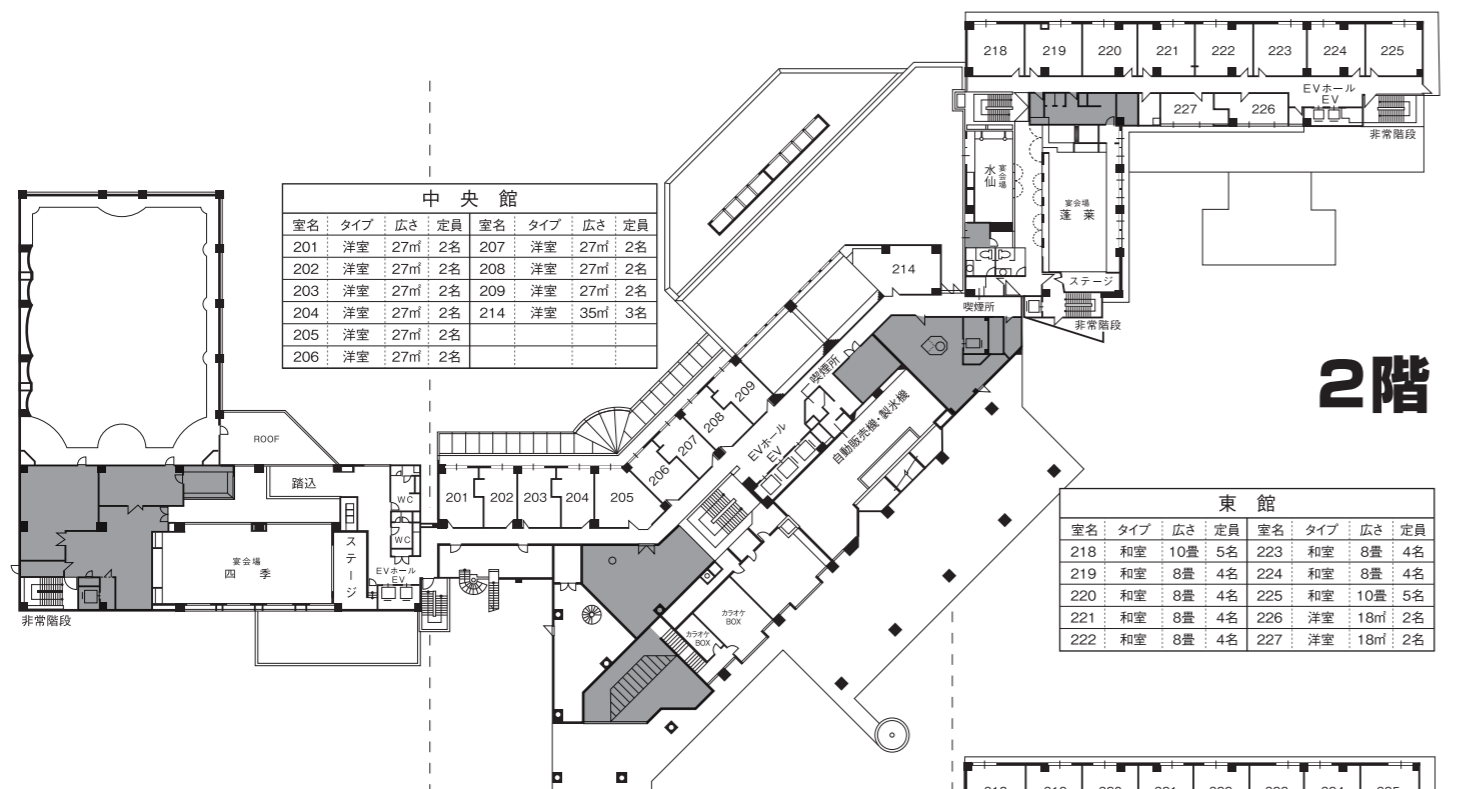

ホテルイクサイドテラス

平面図

月 日()ご宿泊

ご芳名 様

夕食会場 / 朝食会場

- 客室総数 / 246室 (全室禁煙)
 - 和室… 46室 洋室… 150室
 - 和洋室… 46室 特別室… 4室
- 最大収容人数 / 800名
- 食事会場
 - ビュッフェレストラン 和食処【旬彩和房】ななかまど
- 宴会場
 - [原生林] 256帖 250名収容
 - [四季] 100帖 80名収容
 - [蓬莱] 60帖 50名収容
 - [住の江] 36帖 25名収容
 - [須磨] 36帖 25名収容
 - [水仙] 25帖 20名収容
 - [浦島] 18帖 15名収容
- カラオケBOX オリент…40名 ブルー…10名

東館							
室名	タイプ	広さ	定員	室名	タイプ	広さ	定員
103	洋室	27㎡	2名	109	洋室	27㎡	2名
104	洋室	27㎡	2名	110	洋室	27㎡	2名
105	洋室	27㎡	2名	111	洋室	27㎡	2名
106	洋室	27㎡	2名	112	洋室	27㎡	2名
107	洋室	27㎡	2名	113	洋室	27㎡	2名
108	洋室	27㎡	2名	114	洋室	27㎡	2名

	【西館】	【中央館】	【東館】
	大浴場 星の湯	8F客室	
	7F客室	7F客室	7F客室
	6F客室	6F客室	6F客室
	5F客室	5F客室	5F客室
	4F客室	4F客室	4F客室
	3F客室	宴会場 原生林 3F客室	3F客室
	宴会場 四季	2F客室	宴会場 水仙・蓬莱 2F客室
	ビュッフェレストラン	売店 カラオケBOX フロント(正面玄関)	1F客室
B1	プール 中浴場	大浴場 月の湯 エステティックサロン ベラヴィスタ ライブラリー&カフェ フロントコーヒー 足湯 ちやますゆ	和食処【旬彩和房】ななかまど 宴会場 住の江・浦島・須磨