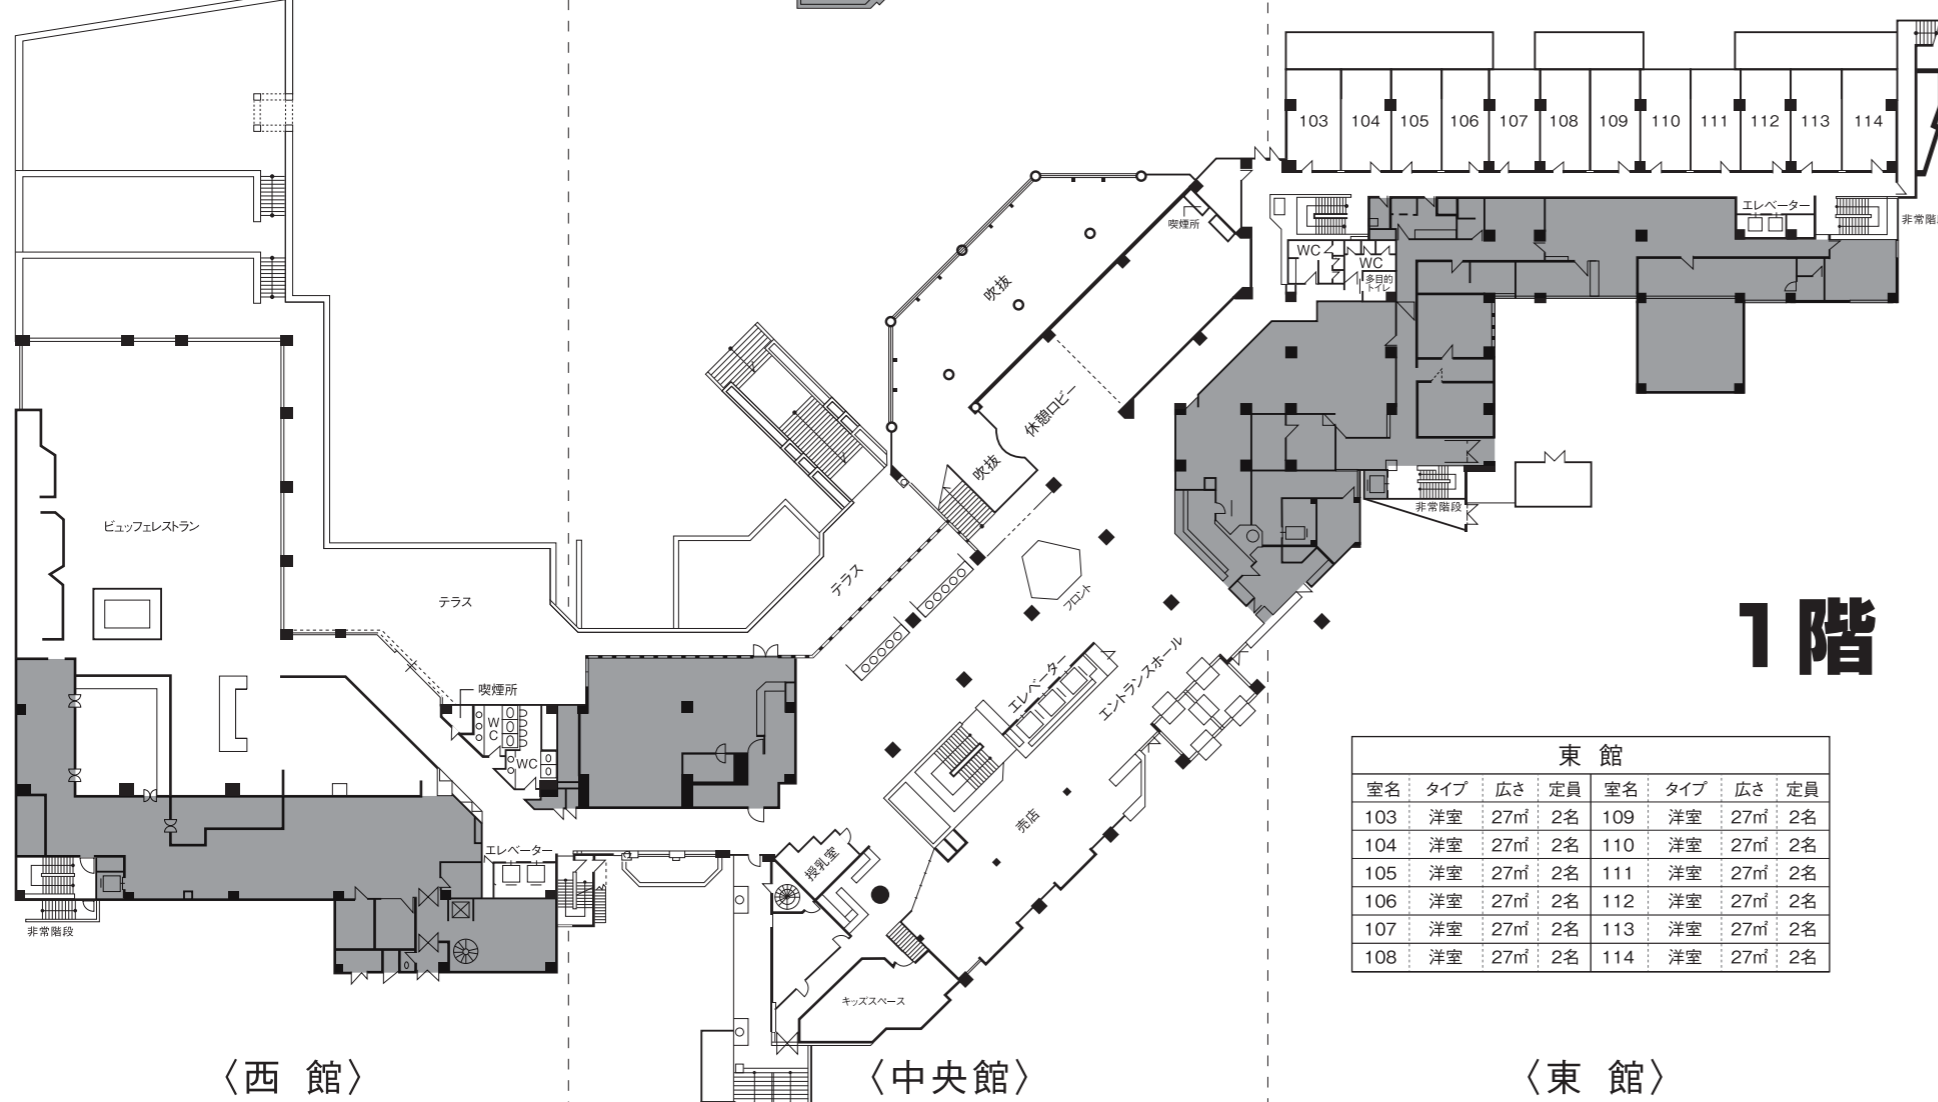

ホテルイクサイドテラス

平面図

月 日()ご宿泊

ご芳名 様

夕食会場 / 朝食会場

- 客室総数 / 246室 (全室禁煙)
 - 和室… 46室 洋室… 150室
 - 和洋室… 46室 特別室… 4室
- 最大収容人数 / 800名
- 食事会場
 - ビュッフェレストラン 和食処【旬彩和房】ななかまど
- 宴会場
 - [原生林] 256帖 250名収容
 - [四季] 100帖 80名収容
 - [蓬莱] 60帖 50名収容
 - [住の江] 36帖 25名収容
 - [須磨] 36帖 25名収容
 - [水仙] 25帖 20名収容
 - [浦島] 18帖 15名収容
- カラオケBOX オリент…40名 ブルー…10名

東館							
室名	タイプ	広さ	定員	室名	タイプ	広さ	定員
103	洋室	27㎡	2名	109	洋室	27㎡	2名
104	洋室	27㎡	2名	110	洋室	27㎡	2名
105	洋室	27㎡	2名	111	洋室	27㎡	2名
106	洋室	27㎡	2名	112	洋室	27㎡	2名
107	洋室	27㎡	2名	113	洋室	27㎡	2名
108	洋室	27㎡	2名	114	洋室	27㎡	2名

	【西館】	【中央館】	【東館】
	大浴場 星の湯	8F客室	
	7F客室	7F客室	7F客室
	6F客室	6F客室	6F客室
	5F客室	5F客室	5F客室
	4F客室	4F客室	4F客室
	3F客室	宴会場 原生林 3F客室	3F客室
	宴会場 四季	2F客室	宴会場 水仙・蓬莱 2F客室
	ビュッフェレストラン	売店 カラオケBOX フロント(正面玄関)	1F客室
B1	プール 中浴場	大浴場 月の湯 エステティックサロン ベラヴィスタ ライブラリー&カフェ フロントコーヒー 足湯 ちやますゆ	和食処【旬彩和房】ななかまど 宴会場 住の江・浦島・須磨