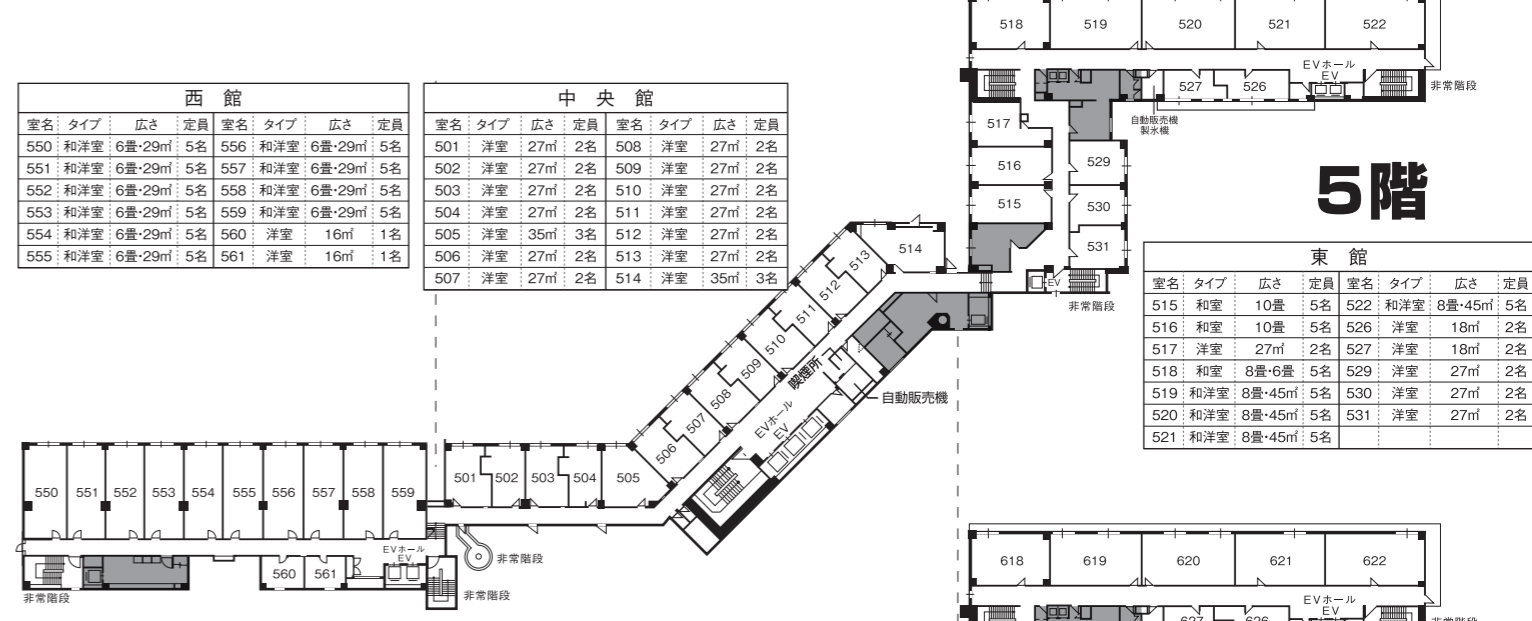

室名	タイプ	広さ	定員	室名	タイプ	広さ	定員
550	和洋室	6畳・29㎡	5名	556	和洋室	6畳・29㎡	5名
551	和洋室	6畳・29㎡	5名	557	和洋室	6畳・29㎡	5名
552	和洋室	6畳・29㎡	5名	558	和洋室	6畳・29㎡	5名
553	和洋室	6畳・29㎡	5名	559	和洋室	6畳・29㎡	5名
554	和洋室	6畳・29㎡	5名	560	洋室	16㎡	1名
555	和洋室	6畳・29㎡	5名	561	洋室	16㎡	1名

5階

室名	タイプ	広さ	定員	室名	タイプ	広さ	定員
515	和室	10畳	5名	522	和洋室	8畳・45㎡	5名
516	和室	10畳	5名	526	洋室	18㎡	2名
517	洋室	27㎡	2名	527	洋室	18㎡	2名
518	和室	8畳・6畳	5名	529	洋室	27㎡	2名
519	和洋室	8畳・45㎡	5名	530	洋室	27㎡	2名
520	和洋室	8畳・45㎡	5名	531	洋室	27㎡	2名
521	和洋室	8畳・45㎡	5名