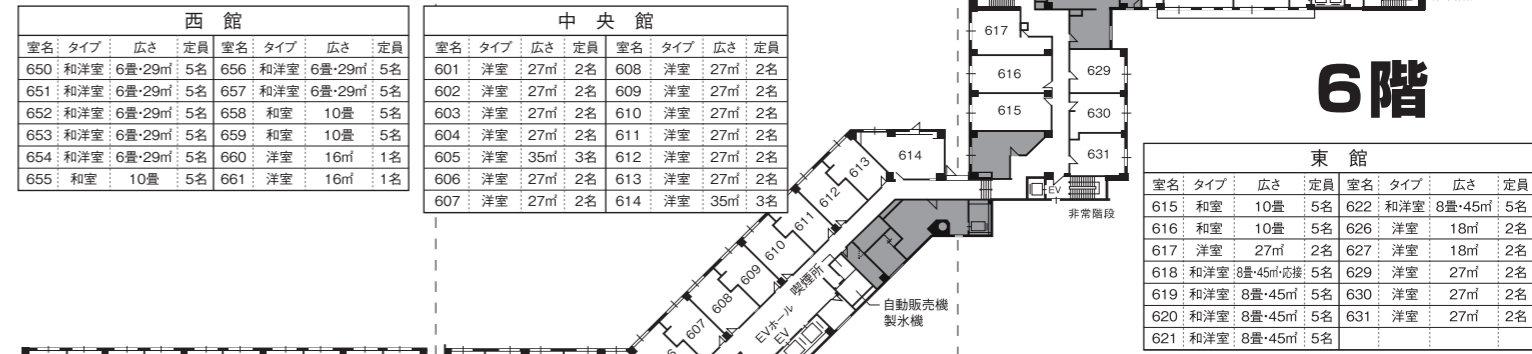

室名	タイプ	広さ	定員	室名	タイプ	広さ	定員
650	和洋室	6畳・29㎡	5名	656	和洋室	6畳・29㎡	5名
651	和洋室	6畳・29㎡	5名	657	和洋室	6畳・29㎡	5名
652	和洋室	6畳・29㎡	5名	658	和室	10畳	5名
653	和洋室	6畳・29㎡	5名	659	和室	10畳	5名
654	和洋室	6畳・29㎡	5名	660	洋室	16㎡	1名
655	和室	10畳	5名	661	洋室	16㎡	1名

6階

室名	タイプ	広さ	定員	室名	タイプ	広さ	定員
615	和室	10畳	5名	622	和洋室	8畳・45㎡	5名
616	和室	10畳	5名	626	洋室	18㎡	2名
617	洋室	27㎡	2名	627	洋室	18㎡	2名
618	和洋室	8畳・45㎡	5名	629	洋室	27㎡	2名
619	和洋室	8畳・45㎡	5名	630	洋室	27㎡	2名
620	和洋室	8畳・45㎡	5名	631	洋室	27㎡	2名
621	和洋室	8畳・45㎡	5名