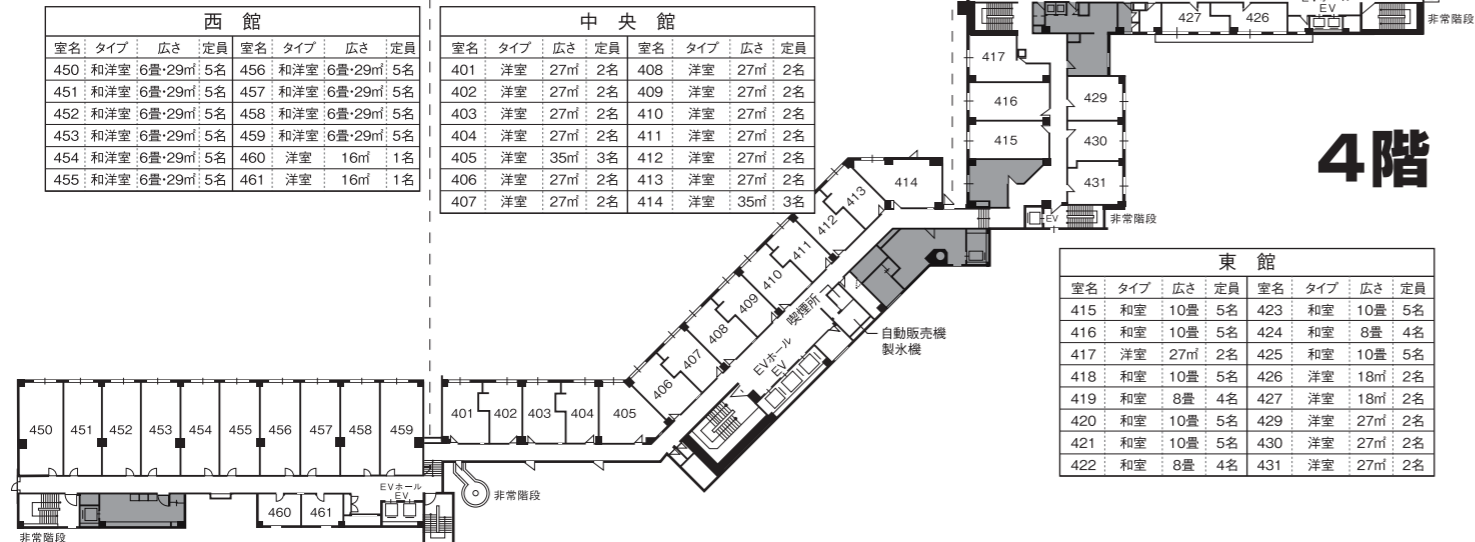

室名	タイプ	広さ	定員	室名	タイプ	広さ	定員
450	和洋室	6畳・29㎡	5名	456	和洋室	6畳・29㎡	5名
451	和洋室	6畳・29㎡	5名	457	和洋室	6畳・29㎡	5名
452	和洋室	6畳・29㎡	5名	458	和洋室	6畳・29㎡	5名
453	和洋室	6畳・29㎡	5名	459	和洋室	6畳・29㎡	5名
454	和洋室	6畳・29㎡	5名	460	洋室	16㎡	1名
455	和洋室	6畳・29㎡	5名	461	洋室	16㎡	1名

4階

室名	タイプ	広さ	定員	室名	タイプ	広さ	定員
415	和室	10畳	5名	423	和室	10畳	5名
416	和室	10畳	5名	424	和室	8畳	4名
417	洋室	27㎡	2名	425	和室	10畳	5名
418	和室	10畳	5名	426	洋室	18㎡	2名
419	和室	8畳	4名	427	洋室	18㎡	2名
420	和室	10畳	5名	429	洋室	27㎡	2名
421	和室	10畳	5名	430	洋室	27㎡	2名
422	和室	8畳	4名	431	洋室	27㎡	2名