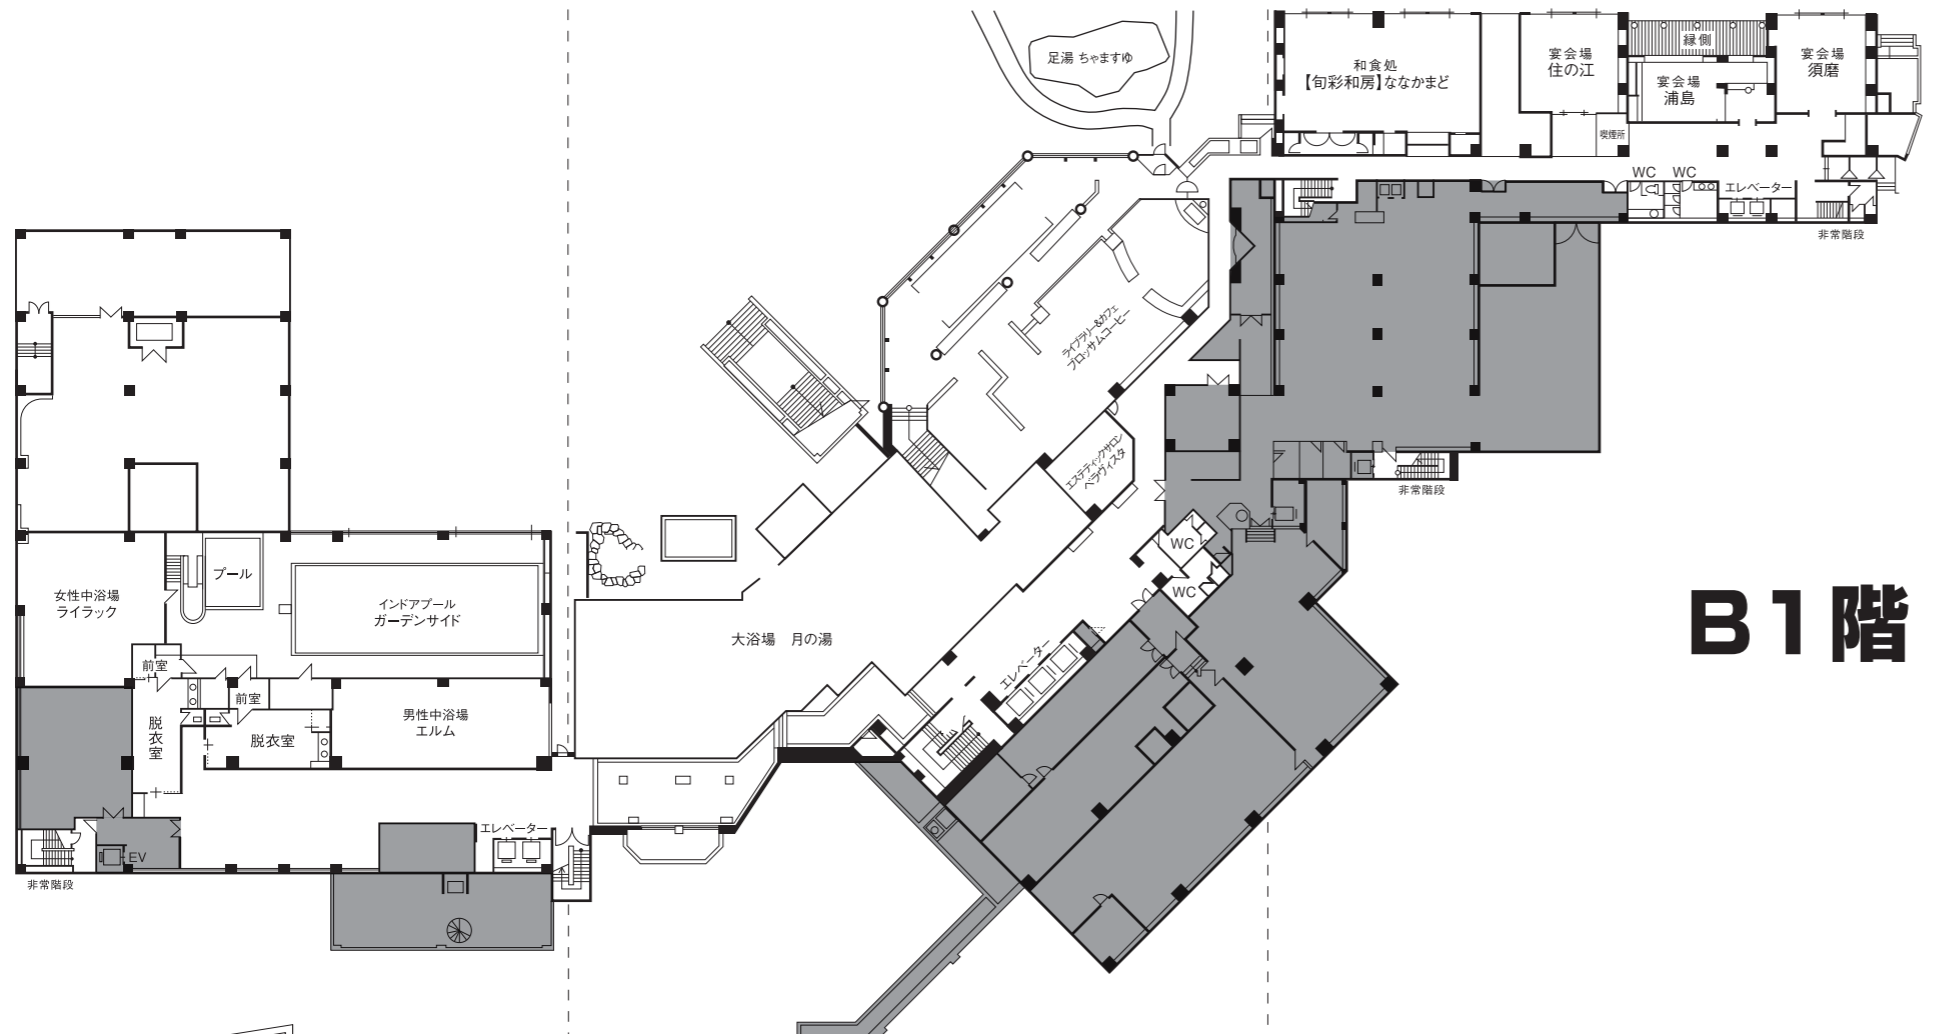

ホテルイクサイドテラス

平面図

月 日()ご宿泊

ご芳名 様

夕食会場 / 朝食会場

- 客室総数 / 246室 (全室禁煙)
 - 和室… 46室 洋室… 150室
 - 和洋室… 46室 特別室… 4室
- 最大収容人数 / 800名
- 食事会場
 - ビュッフェレストラン 和食処【旬彩和房】ななかまど
- 宴会場
 - [原生林] 256帖 250名収容
 - [四季] 100帖 80名収容
 - [蓬莱] 60帖 50名収容
 - [住の江] 36帖 25名収容
 - [須磨] 36帖 25名収容
 - [水仙] 25帖 20名収容
 - [浦島] 18帖 15名収容
- カラオケBOX オリент…40名 ブルー…10名

東館							
室名	タイプ	広さ	定員	室名	タイプ	広さ	定員
103	洋室	27㎡	2名	109	洋室	27㎡	2名
104	洋室	27㎡	2名	110	洋室	27㎡	2名
105	洋室	27㎡	2名	111	洋室	27㎡	2名
106	洋室	27㎡	2名	112	洋室	27㎡	2名
107	洋室	27㎡	2名	113	洋室	27㎡	2名
108	洋室	27㎡	2名	114	洋室	27㎡	2名

	【西館】	【中央館】	【東館】
	大浴場 星の湯	8F客室	
	7F客室	7F客室	7F客室
	6F客室	6F客室	6F客室
	5F客室	5F客室	5F客室
	4F客室	4F客室	4F客室
	3F客室	宴会場 原生林 3F客室	3F客室
	宴会場 四季	2F客室	宴会場 水仙・蓬莱 2F客室
	ビュッフェレストラン	売店 カラオケBOX フロント(正面玄関)	1F客室
B1	プール 中浴場	大浴場 月の湯 エステティックサロン ベラヴィスタ ライブラリー&カフェ フロントコーヒー 足湯 ちやますゆ	和食処【旬彩和房】ななかまど 宴会場 住の江・浦島・須磨