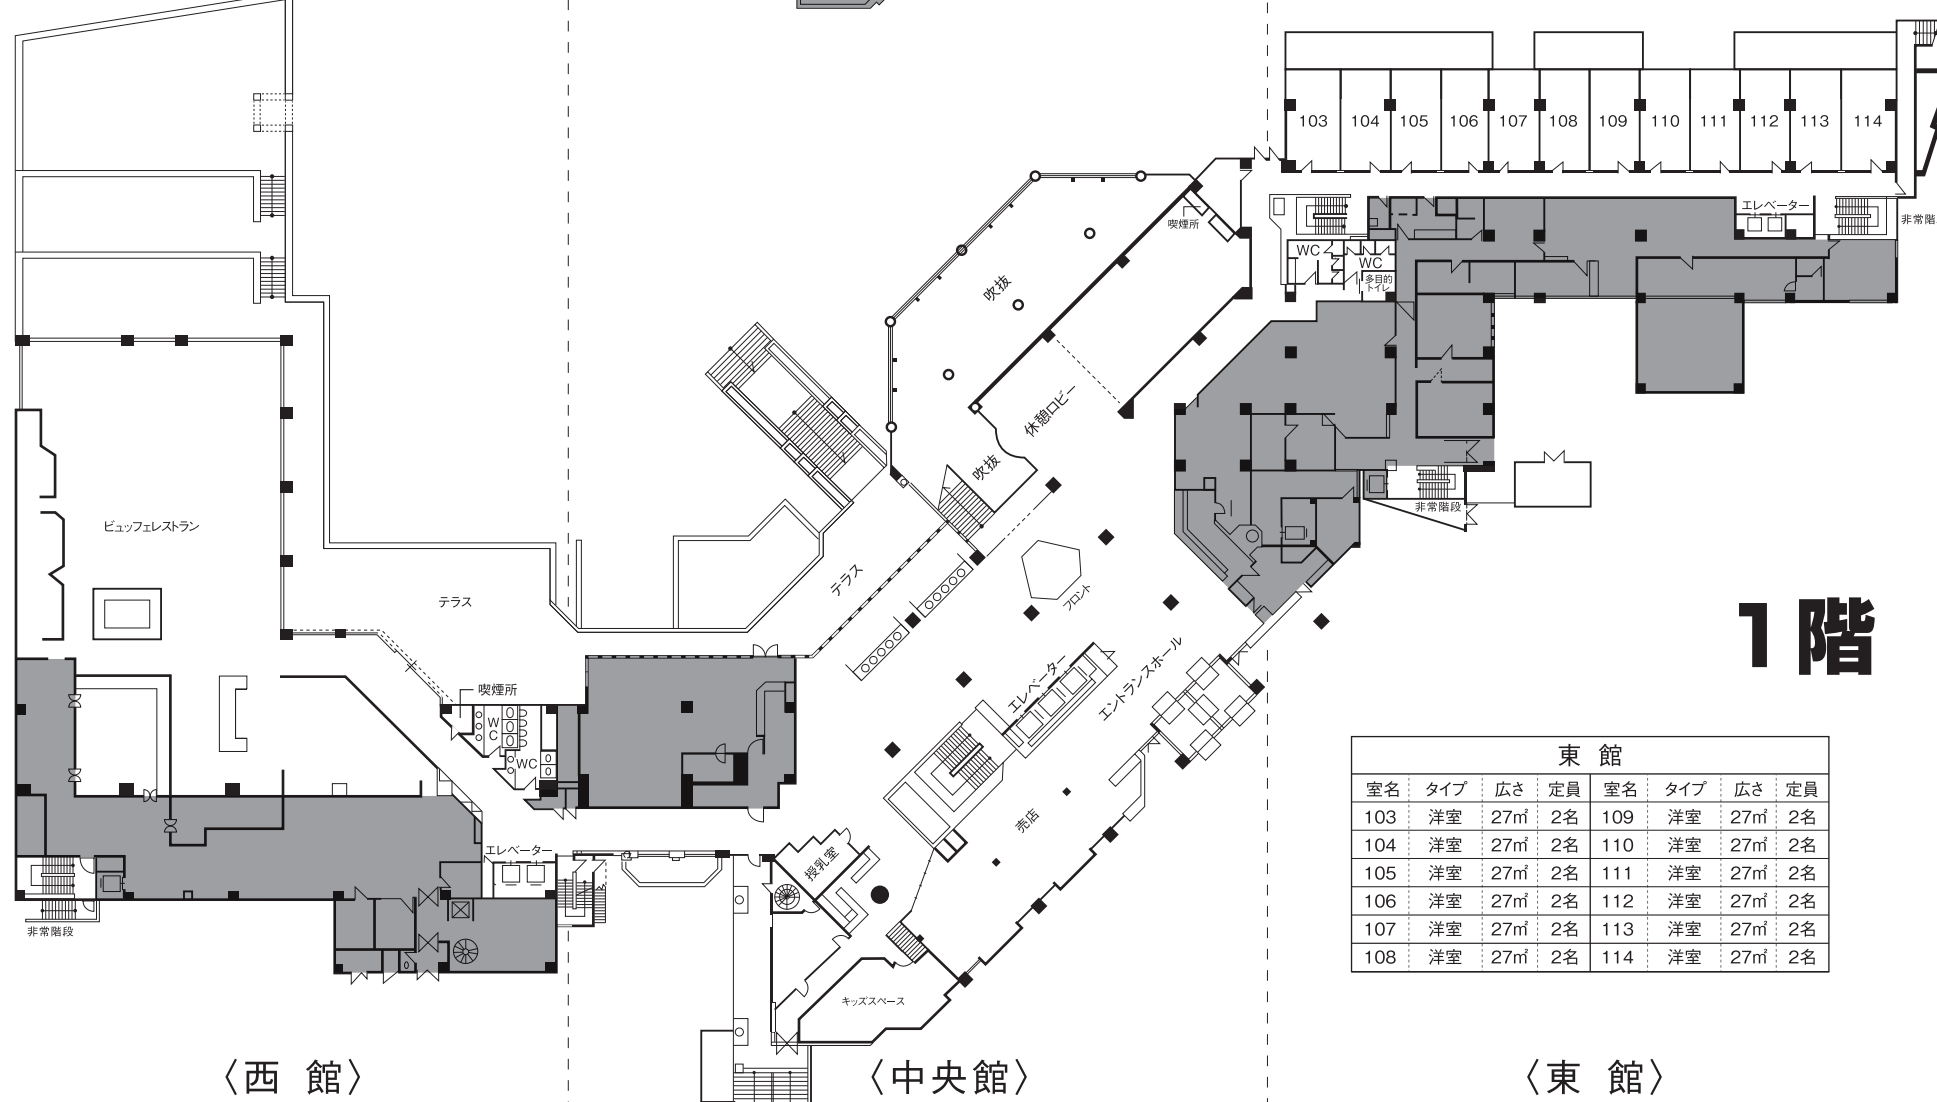

ホテルイクサイドテラス

平面図

月 日()ご宿泊

ご芳名 様

夕食会場 / 朝食会場

- 客室総数 / 243室 (全室禁煙)
 - 和室 洋室
 - 和洋室 特別室
- 最大収容人数 / 800名
- 食事会場
 - ビュッフェレストラン 和食処【旬彩和房】ななかまど
- 宴会場
 - [原生林] 256帖 250名収容
 - [四季] 100帖 80名収容
 - [蓬莱] 60帖 50名収容
 - [住の江] 36帖 25名収容
 - [須磨] 36帖 25名収容
 - [水仙] 25帖 20名収容
 - [浦島] 18帖 15名収容
- カラオケBOX オリエント…40名 ブルー…10名

B1階

1階

| 東館 | | | | | | | |
|-----|-----|-----|----|-----|-----|-----|----|
| 室名 | タイプ | 広さ | 定員 | 室名 | タイプ | 広さ | 定員 |
| 103 | 洋室 | 27㎡ | 2名 | 109 | 洋室 | 27㎡ | 2名 |
| 104 | 洋室 | 27㎡ | 2名 | 110 | 洋室 | 27㎡ | 2名 |
| 105 | 洋室 | 27㎡ | 2名 | 111 | 洋室 | 27㎡ | 2名 |
| 106 | 洋室 | 27㎡ | 2名 | 112 | 洋室 | 27㎡ | 2名 |
| 107 | 洋室 | 27㎡ | 2名 | 113 | 洋室 | 27㎡ | 2名 |
| 108 | 洋室 | 27㎡ | 2名 | 114 | 洋室 | 27㎡ | 2名 |

| | 【西館】 | 【中央館】 | 【東館】 |
|----|------------|---|---------------------------------|
| | 大浴場 星の湯 | 8F客室 | |
| | 7F客室 | 7F客室 | 7F客室 |
| | 6F客室 | 6F客室 | 6F客室 |
| | 5F客室 | 5F客室 | 5F客室 |
| | 4F客室 | 4F客室 | 4F客室 |
| | 3F客室 | 宴会場 原生林 3F客室 | 3F客室 |
| | 宴会場 四季 | 2F客室 | 宴会場 水仙・蓬莱 2F客室 |
| | ビュッフェレストラン | 売店 カラオケBOX フロント(正面玄関) | 1F客室 |
| B1 | プール 中浴場 | 大浴場 月の湯 エステティックサロン ベラヴィスタ ライブラリーカフェ プロッサムコーヒー 足湯 ちやますゆ | 和食処【旬彩和房】ななかまど 宴会場 住の江・浦島・須磨 |

〈西館〉

〈中央館〉

〈東館〉