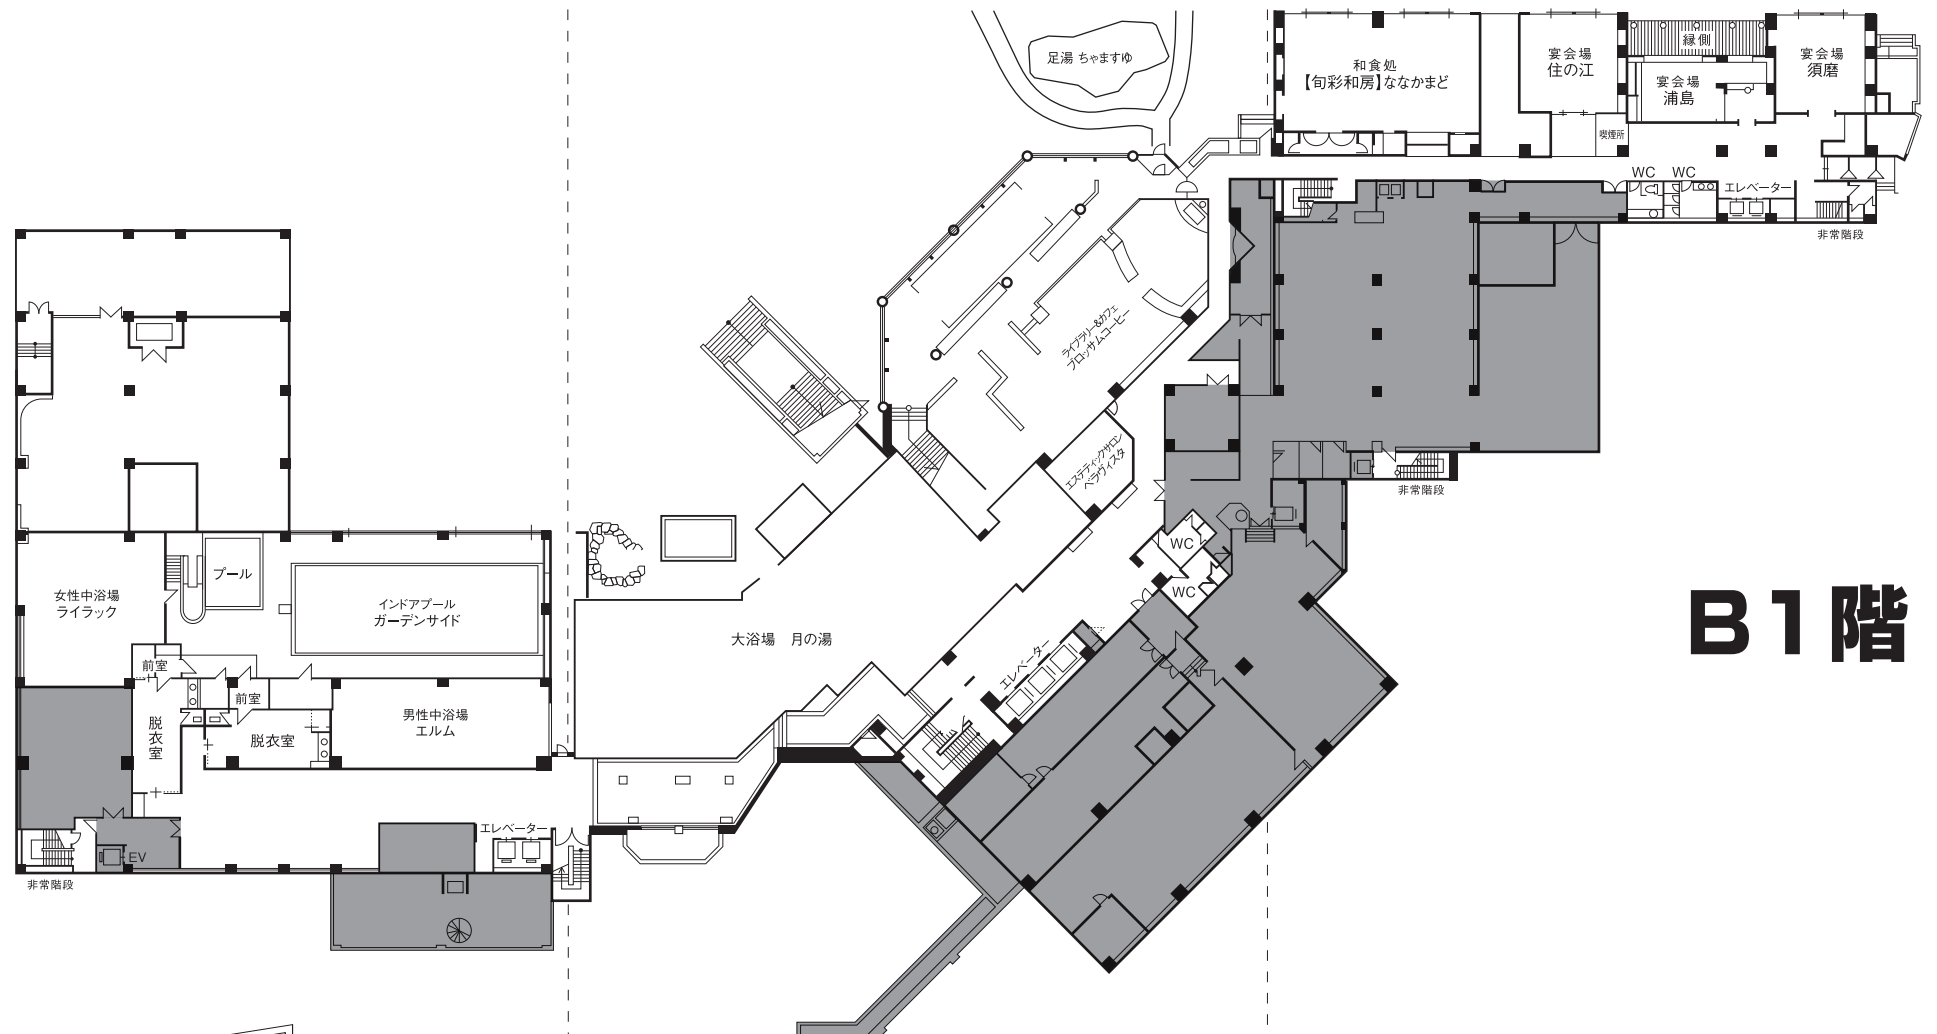

ホテルイクサイドテラス

平面図

月 日()ご宿泊

ご芳名 様

夕食会場 / 朝食会場

- 客室総数 / 243室 (全室禁煙)
 - 和室 洋室
 - 和洋室 特別室
- 最大収容人数 / 800名
- 食事会場
 - ビュッフェレストラン 和食処【旬彩和房】ななかまど
- 宴会場
 - [原生林] 256帖 250名収容
 - [四季] 100帖 80名収容
 - [蓬莱] 60帖 50名収容
 - [住の江] 36帖 25名収容
 - [須磨] 36帖 25名収容
 - [水仙] 25帖 20名収容
 - [浦島] 18帖 15名収容
- カラオケBOX オリエント…40名 ブルー…10名

B1階

1階

| 東館 | | | | | | | |
|-----|-----|-----|----|-----|-----|-----|----|
| 室名 | タイプ | 広さ | 定員 | 室名 | タイプ | 広さ | 定員 |
| 103 | 洋室 | 27㎡ | 2名 | 109 | 洋室 | 27㎡ | 2名 |
| 104 | 洋室 | 27㎡ | 2名 | 110 | 洋室 | 27㎡ | 2名 |
| 105 | 洋室 | 27㎡ | 2名 | 111 | 洋室 | 27㎡ | 2名 |
| 106 | 洋室 | 27㎡ | 2名 | 112 | 洋室 | 27㎡ | 2名 |
| 107 | 洋室 | 27㎡ | 2名 | 113 | 洋室 | 27㎡ | 2名 |
| 108 | 洋室 | 27㎡ | 2名 | 114 | 洋室 | 27㎡ | 2名 |

| | 【西館】 | 【中央館】 | 【東館】 |
|----|------------|---|---------------------------------|
| | 大浴場 星の湯 | 8F客室 | |
| | 7F客室 | 7F客室 | 7F客室 |
| | 6F客室 | 6F客室 | 6F客室 |
| | 5F客室 | 5F客室 | 5F客室 |
| | 4F客室 | 4F客室 | 4F客室 |
| | 3F客室 | 宴会場 原生林 3F客室 | 3F客室 |
| | 宴会場 四季 | 2F客室 | 宴会場 水仙・蓬莱 2F客室 |
| | ビュッフェレストラン | 売店 カラオケBOX フロント(正面玄関) | 1F客室 |
| B1 | プール 中浴場 | 大浴場 月の湯 エステティックサロン ベラヴィスタ ライブラリーカフェ プロッサムコーヒー 足湯 ちやますゆ | 和食処【旬彩和房】ななかまど 宴会場 住の江・浦島・須磨 |

〈西館〉

〈中央館〉

〈東館〉